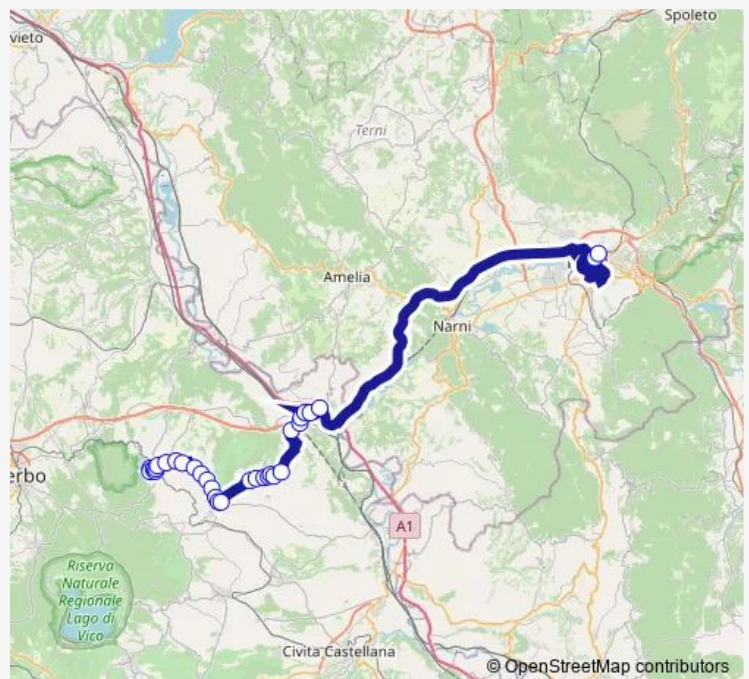

Vasanello | Piazza Repubblica # f1727

Route schedule

Soriano | Stazione # f1744 — Terni | Piazzale Rivoluzione # f1713

Monday 06:30

Tuesday 06:30

Wednesday 06:30

Thursday 06:30

Friday 06:30

Saturday 06:30

Sunday —

Route info

Direction: Soriano | Stazione # f1744

Stops: 31

Trip Duration: 1 hour 30 min

Soriano nel Cimino - Terni # Sr921a

Vasanello | Via San Lanno # f1688