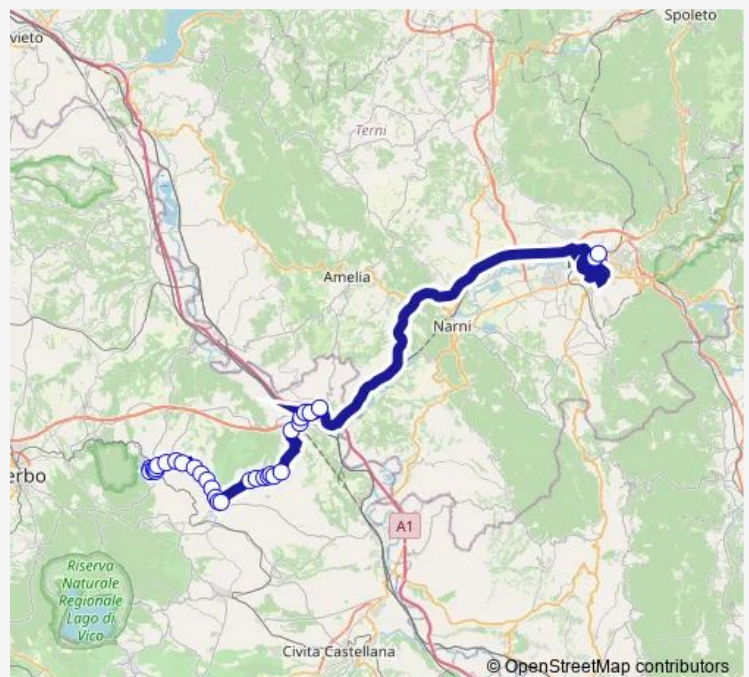

Vasanello | Piazza Repubblica # f1727

**Route schedule**

Soriano | Stazione # f1744 — Terni | Piazzale Rivoluzione # f1713

Monday 06:30

Tuesday 06:30

Wednesday 06:30

Thursday 06:30

Friday 06:30

Saturday 06:30

Sunday —

**Route info**

Direction: Soriano | Stazione # f1744

Stops: 31

Trip Duration: 1 hour 30 min

Soriano nel Cimino - Terni # Sr921a

Vasanello | Via San Lanno # f1688