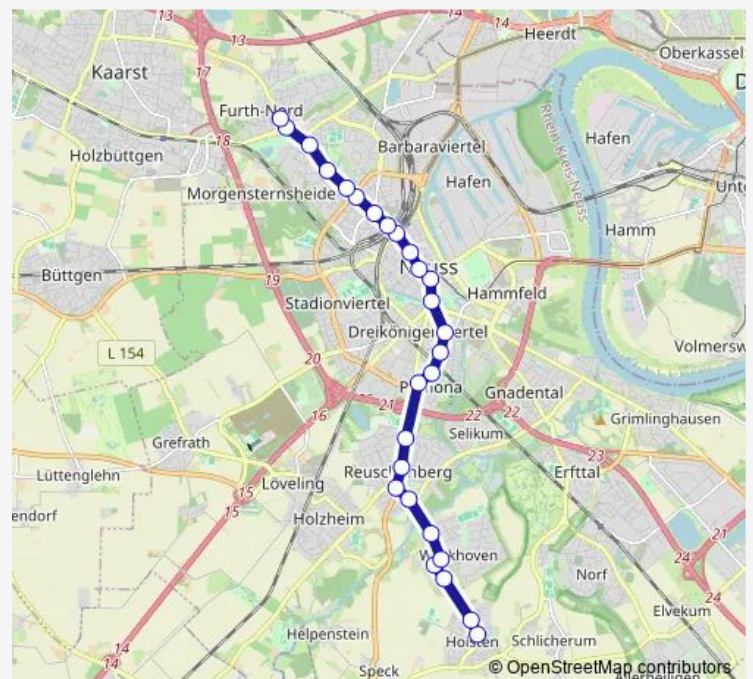

Neuss Wolberostr.

Route schedule

Neuss Hoisten Schleife — Neuss Neusserfurth

Monday —

Tuesday —

Wednesday —

Thursday —

Friday —

Saturday —

Sunday 05:18-06:18

Route info

Direction: Neuss Hoisten Schleife

Stops: 27

Trip Duration: 0 hour 29 min

Neuss Kolpingstr.

Neuss Annostr.

Neuss Wilhelmstr.

Neuss Neusser Weyhe

Neuss Viersener Str.

Neuss Neusserfurth

Direction

Neuss Neusserfurth — Neuss Hoisten Schleife

26 stops

[Open route schedule](#)

Neuss Neusserfurth

Neuss Viersener Str.

Neuss Neusser Weyhe

Neuss Wilhelmstr.

Neuss Annostr.

Neuss Kolpingstr.

Neuss Wolberostr.

Neuss Hauptbahnhof