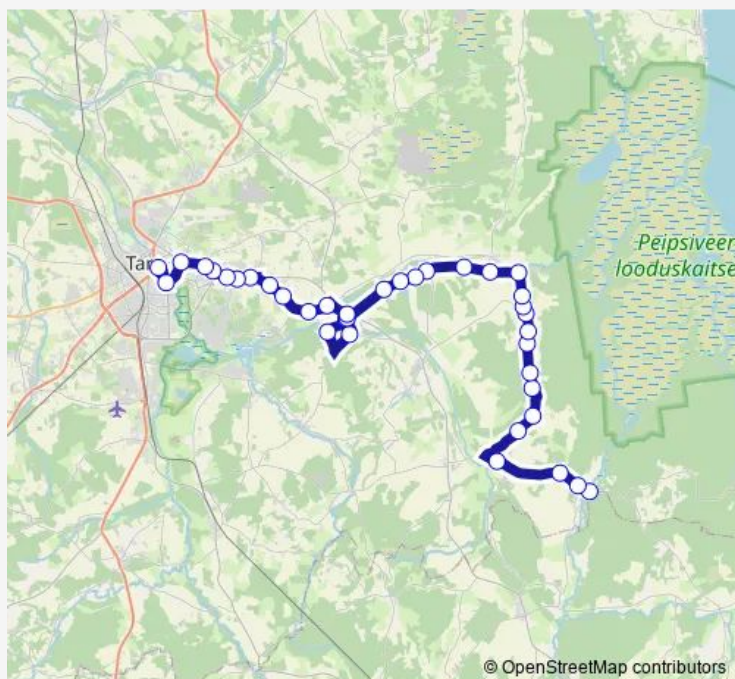

### Route schedule

Lääniste — Tartu bussijaam

Monday 07:20

Tuesday 07:20

Wednesday 07:20

Thursday 07:20

Friday 07:20

Saturday —

### Route info

Direction: Lääniste

Stops: 37

Trip Duration: 1 hour 0 min

© OpenStreetMap contributors

844 — Lääniste - Võnnu - Võõpste - Tartu

BusMaps

Kaagvere  
Vooru  
Teelahkme  
Vana-Kastre  
Keldri  
Luunja kool  
Vanamõisa  
Papli  
Põvvatu  
Jalaka  
Lohkva  
Aiandi tee  
Annemõisa  
Männi  
Jõe  
Tartu bussijaam