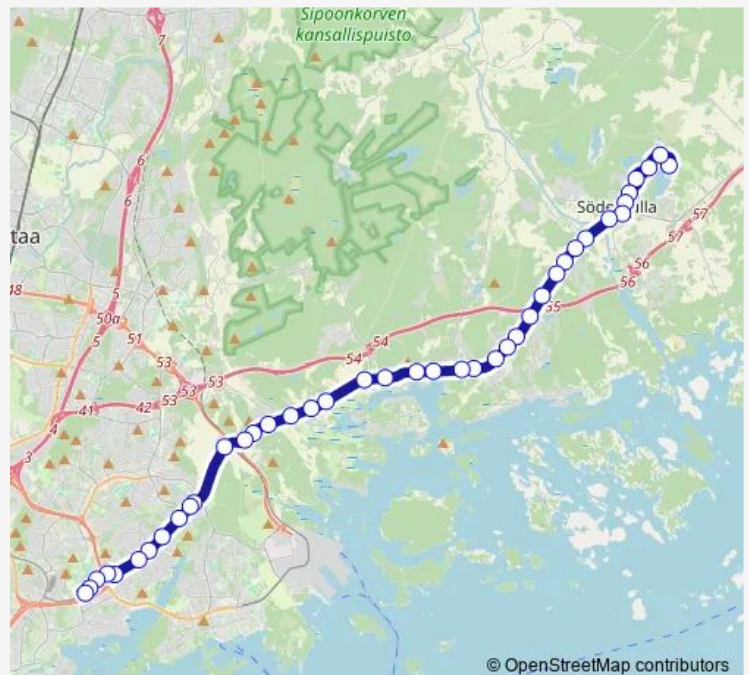

Saturday 06:54-21:21

Sunday 08:22-21:24

Route info

Direction: Itäkeskus (M)

Stops: 40

Trip Duration: 0 hour 33 min

844 — Itäkeskus–Söderkulla–Taasjärvi

Sopukka