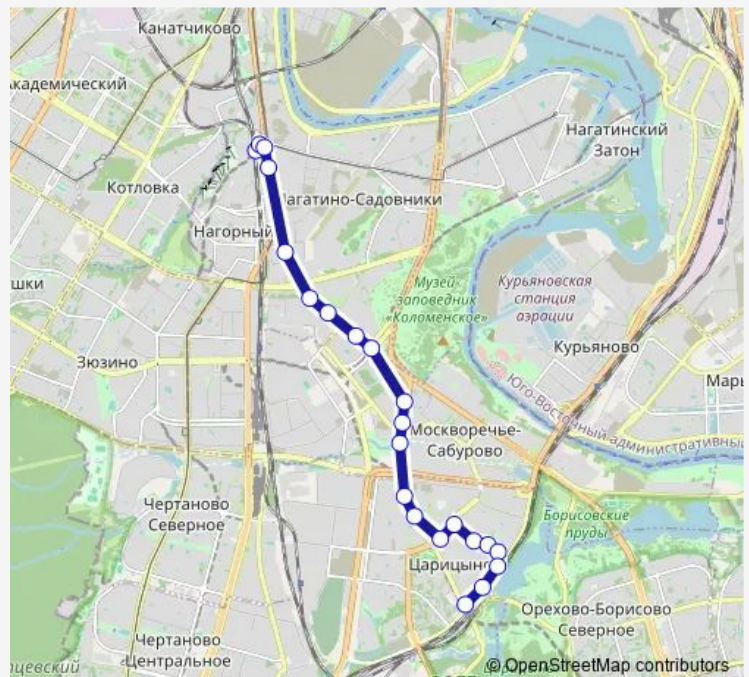

Управа района Москворечье-Сабурово

Долина реки Чертановка

Метро «Кантемировская»

Пролетарский проспект, 33

Кавказский бульвар, 18

Районный центр «Эльбрус»

Школа

Ереванская улица, 24

Ереванская улица, 28

Ереванская улица

Каспийская улица, 26

Route schedule

Метро «Нагатинская» — Метро «Царицыно»

Monday	05:02-01:20 ⁺¹
Tuesday	05:02-01:20 ⁺¹
Wednesday	05:02-01:20 ⁺¹
Thursday	05:02-01:20 ⁺¹
Friday	05:02-01:20 ⁺¹
Saturday	05:02-01:20 ⁺¹
Sunday	05:02-01:20 ⁺¹

Route info

Direction: Метро «Нагатинская»

Stops: 22

Trip Duration: 0 hour 28 min

844 — Метро «Нагатинская» - Метро «Царицыно»

Direction

Метро «Царицыно» — Метро «Нагатинская»

23 stops

[Open route schedule](#)

Метро «Царицыно»

Метро «Царицыно»

Каспийская улица, 26

Ереванская улица, 28

Школа

Районный центр «Эльбрус»

Кавказский бульвар, 18