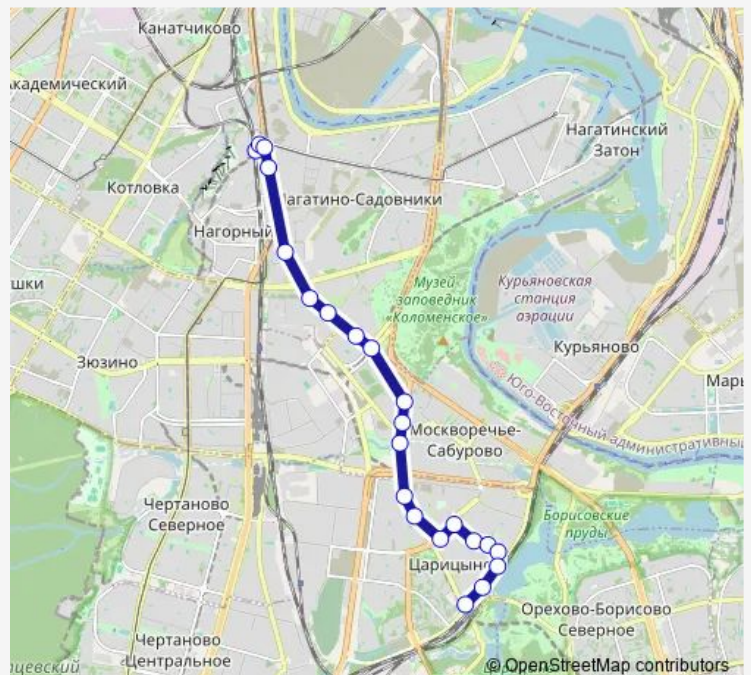

Управа района Москворечье-Сабурово

Долина реки Чертановка

Метро «Кантемировская»

Пролетарский проспект, 33

Кавказский бульвар, 18

Районный центр «Эльбрус»

Школа

Ереванская улица, 24

Ереванская улица, 28

Ереванская улица

Каспийская улица, 26

Route schedule

Метро «Нагатинская» — Метро «Царицыно»

Monday	05:02-01:20 ⁺¹
Tuesday	05:02-01:20 ⁺¹
Wednesday	05:02-01:20 ⁺¹
Thursday	05:02-01:20 ⁺¹
Friday	05:02-01:20 ⁺¹
Saturday	05:02-01:20 ⁺¹
Sunday	05:02-01:20 ⁺¹

Route info

Direction: Метро «Нагатинская»

Stops: 22

Trip Duration: 0 hour 28 min

844 — Метро «Нагатинская» - Метро «Царицыно»

Direction

Метро «Царицыно» — Метро «Нагатинская»

23 stops

[Open route schedule](#)

Метро «Царицыно»

Метро «Царицыно»

Каспийская улица, 26

Ереванская улица, 28

Школа

Районный центр «Эльбрус»

Кавказский бульвар, 18