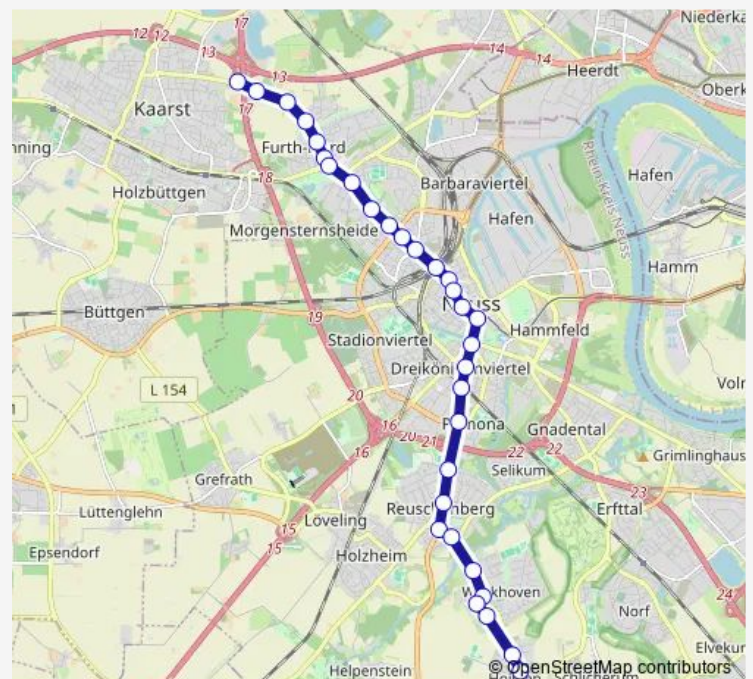

Neuss Stifterstr.

Neuss Weingartstr.

Neuss Friedrich-Ebert-Platz

Neuss Zolltor

Neuss Neustr.

Neuss Niedertor

Neuss Hauptbahnhof

Neuss Hauptbahnhof

Neuss Wolberostr.

### Route schedule

Neuss Hoisten Schleife — Neuss Neusserfurth

Monday 04:40-22:37

Tuesday 04:40-22:37

Wednesday 04:40-22:37

Thursday 04:40-22:37

Friday 04:40-22:37

Saturday 05:37-19:50

### Route info

Direction: Neuss Hoisten Schleife

Stops: 27

Trip Duration: 0 hour 32 min

Neuss Kolpingstr.

Neuss Annostr.

Neuss Wilhelmstr.

Neuss Neusser Weyhe