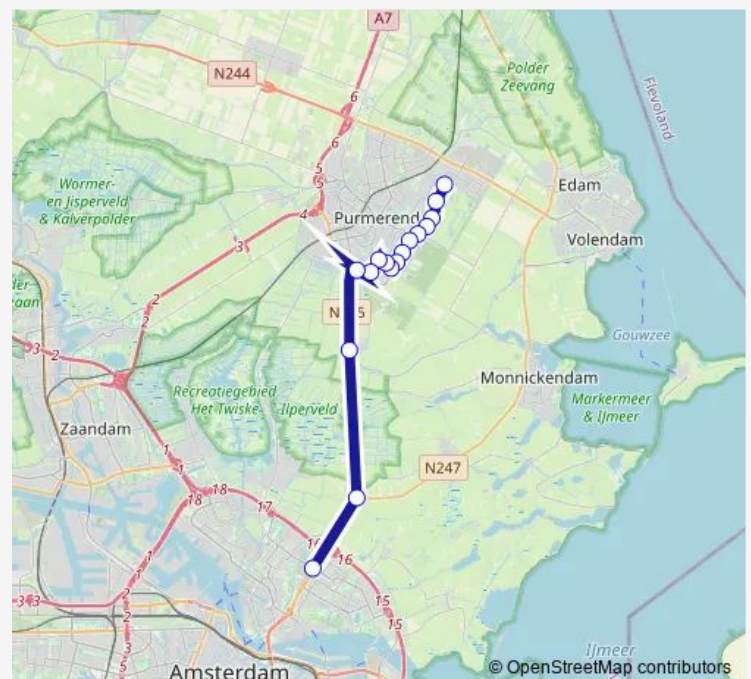

Ijpendam, Ijpendam

Purmerend, Moeder Teresastraat

Purmerend, Cornelis Edelmanstraat

Purmerend, Brahmsstraat

Purmerend, Beethovenstraat

Purmerend, Frescobaldistraat

Purmerend, Mastbos

Purmerend, Ijsselmeerlaan

Purmerend, Sjeesstraat

Purmerend, Zuivelpad

Purmerend, Bunderstraat

Purmerend, Tarwestraat

Purmerend, Korenstraat

Route schedule

Amsterdam, Station Noord — Purmerend, Korenstraat

Monday 05:28-01:04⁺¹

Tuesday 05:28-01:04⁺¹

Wednesday 05:28-01:04⁺¹

Thursday 05:28-01:04⁺¹

Friday 05:28-01:04⁺¹

Saturday 06:56-01:04⁺¹

Sunday 07:34-01:04⁺¹

Route info

Direction: Amsterdam, Station Noord

Stops: 15

Trip Duration: 0 hour 25 min

Direction

Purmerend, Korenstraat — Amsterdam, Station Noord

16 stops

[Open route schedule](#)

Purmerend, Korenstraat

Purmerend, Tarwestraat