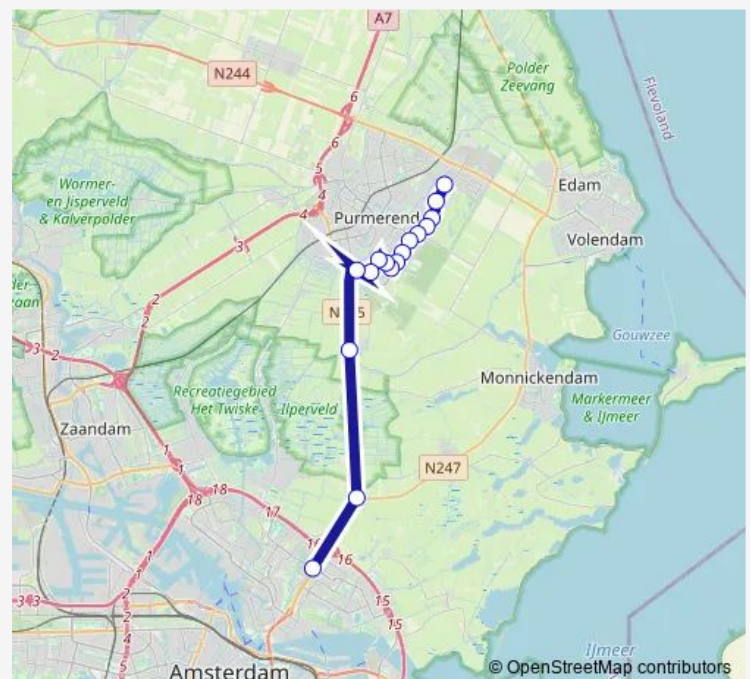

Ijpendam, Ijpendam

Purmerend, Moeder Teresastraat

Purmerend, Cornelis Edelmanstraat

Purmerend, Brahmsstraat

Purmerend, Beethovenstraat

Purmerend, Frescobaldistraat

Purmerend, Mastbos

Purmerend, Ijsselmeerlaan

Purmerend, Sjeesstraat

Purmerend, Zuivelpad

Purmerend, Bunderstraat

Purmerend, Tarwestraat

Purmerend, Korenstraat

Route schedule

Amsterdam, Station Noord — Purmerend, Korenstraat

Monday 05:28-01:04⁺¹

Tuesday 05:28-01:04⁺¹

Wednesday 05:28-01:04⁺¹

Thursday 05:28-01:04⁺¹

Friday 05:28-01:04⁺¹

Saturday 06:56-01:04⁺¹

Sunday 07:34-01:04⁺¹

Route info

Direction: Amsterdam, Station Noord

Stops: 15

Trip Duration: 0 hour 23 min

307 — Amsterdam Noord - Purmerend De Purmer

Direction

Purmerend, Korenstraat — Amsterdam, Station Noord

16 stops

[Open route schedule](#)

Purmerend, Korenstraat