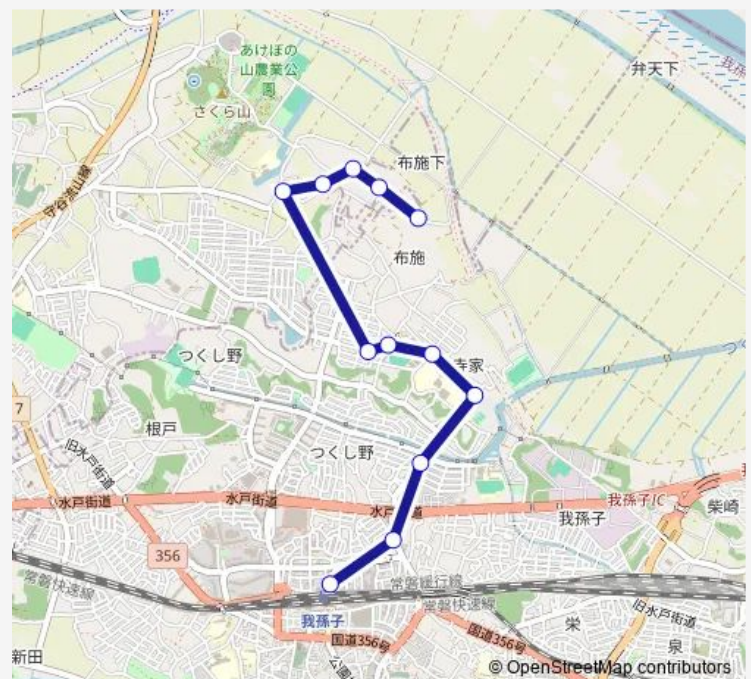

### Direction

我孫子駅北口 — 布施回転広場前

12 stops

[Open route schedule](#)

我孫子駅北口

我孫子北近隣センター

つくし野入口

中央学院大学

### Route schedule

我孫子駅北口 — 布施回転広場前

Monday 07:30

Tuesday 07:30

Wednesday 07:30

Thursday 07:30

Friday 07:30

Saturday 07:30

### Route info

Direction: 我孫子駅北口

Stops: 12

Trip Duration: 0 hour 30 min

307 — あ我北発布施

BusMaps