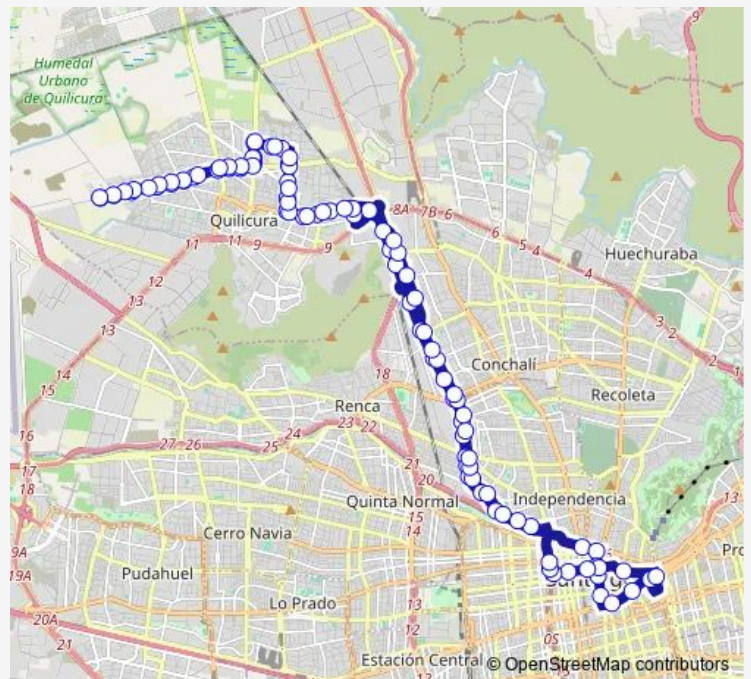

Pb547-Antumalal / esq. Pucón

Pb548-Avenida Lo Cruzat / esq. Av. Lo Marcoleta

Pb549-Avenida Lo Cruzat / esq. Avenida Las Torres

Pb550-Avenida Lo Cruzat / esq. Doña Leticia

Pb551-Parada 6 / (M) Lo Cruzat

Pb1909-Parada 3 / 4 Oriente - Manuel A. Matta

Pb1905-Parada 1 / Lo Campino - Manuel A. Matta

**Route schedule**

Pb1667-Avenida Lo Marcoleta / esq. Altura del 1580 —  
Pb1666-Avenida Lo Marcoleta / esq. Altura del 1580

Monday	00:00
Tuesday	00:00
Wednesday	00:00
Thursday	00:00
Friday	00:00
Saturday	00:00
Sunday	00:00

**Route info**

Direction: Pb1667-Avenida Lo Marcoleta / esq. Altura del 1580

Stops: 99

Trip Duration: 2 hour 7 min

307 — Lo Marcoleta - Plaza Italia

Pb1903-Parada 1 / Las Parcelas - Manuel A. Matta

Pb1906-Parada 2 / (M) Ferrocarril