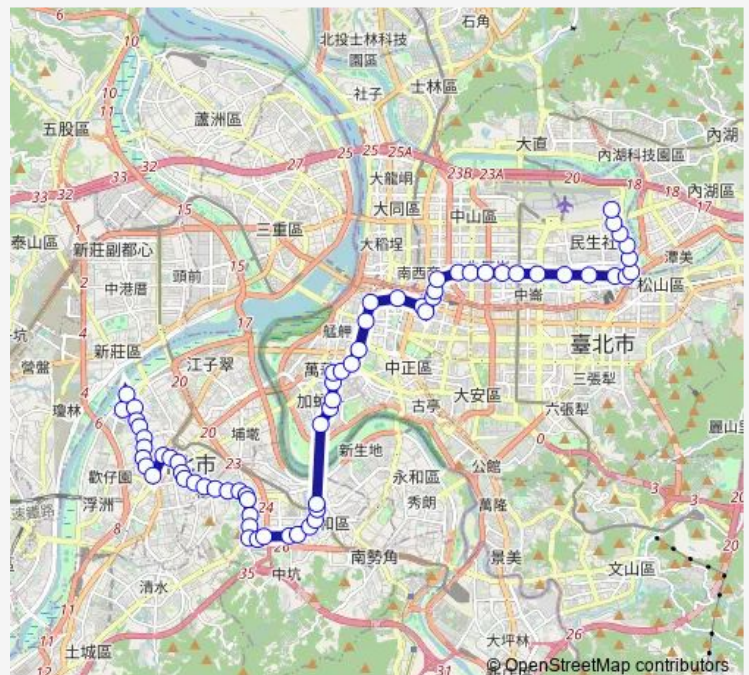

### Route schedule

臺北客運板橋前站(藝文) — 莊敬里

Monday 00:00

Tuesday 00:00

Wednesday 00:00

Thursday 00:00

Friday 00:00

Saturday 00:00

### Route info

Direction: 臺北客運板橋前站(藝文)

Stops: 65

Trip Duration: 1 hour 53 min

307 — 板橋-撫遠街

員山公園

積穗國中

員山派出所