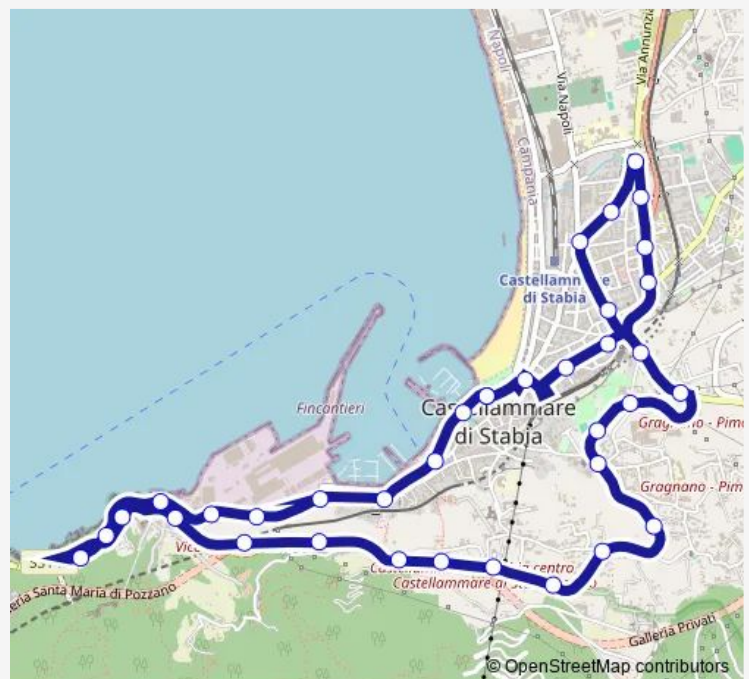

### Route schedule

Castellammare - P.zza Giovanni Xxiii , pensilina — Castellammare - P.za Matteotti , Fs

Monday	—
Tuesday	—
Wednesday	20:15
Thursday	20:15
Friday	20:15
Saturday	20:15
Sunday	20:15

### Route info

Direction: Castellammare - P.zza Giovanni Xxiii , pensilina

Stops: 61

Trip Duration: 1 hour 5 min

Castellammare - Via Panoramica , df Quisisana

Castellammare - Via Panoramica , Belvedere

Castellammare - Via Panoramica , Fratte