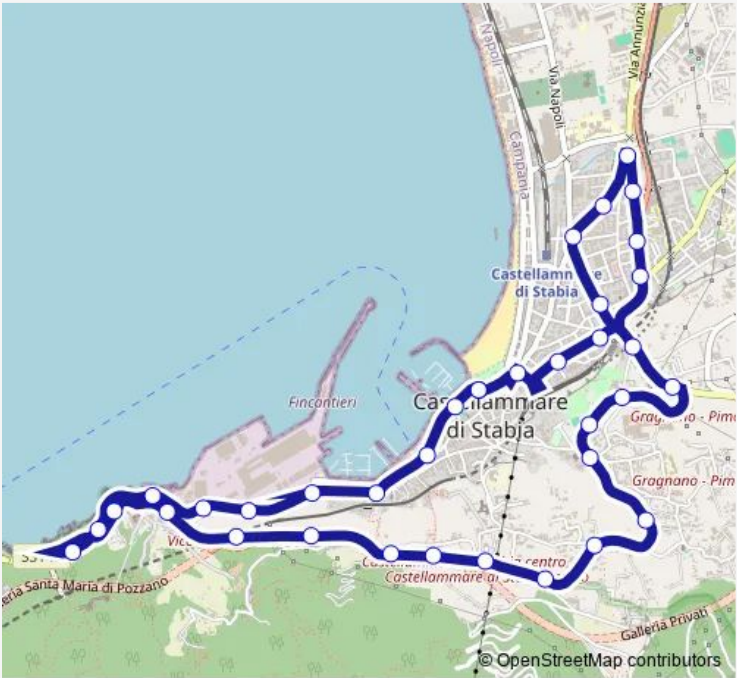

Bus 307 Piazza Amendola - Piazza Giovanni Xxiii - Piazza Spartaco - Strada Panoramica

[Go to website](#)

Direction
Castellammare - P.zza Amendola — Castellammare - P.zza Giovanni Xxiii , pensilina
38 stops
[Open route schedule](#)

- Castellammare - P.zza Amendola
- Castellammare - Via Brin , 5
- Castellammare - Via Bonito , 125 P.za Orologio
- Castellammare - Via Bonito , 37 Mago del Gelo
- Castellammare - P.zza Giovanni Xxiii , pensilina
- Castellammare - P.zza Principe Umberto , Perugia
- Castellammare - Via Regina Margherita , df staz Eav
- Castellammare - Via Regina Margherita
- Castellammare - Via Marconi , df Liceo Classico
- Castellammare - P.zza Spartaco , edicola
- Castellammare - Str. Tavernola , df Farmacia
- Castellammare - Str. Tavernola , 88
- Castellammare - V.le Europa , 24 df Pretura
- Castellammare - V.le Europa , 130 df Ospedale
- Castellammare - V.le Europa , 190 Bar
- Castellammare - V.le delle Puglie , df Centro Laser
- Castellammare - V.le delle Puglie , Hotel Congressi
- Castellammare - V.le Terme , 12r
- Castellammare - V.le Terme , df Palazzine S. Giuseppe
- Castellammare - V.le Terme , df Farmacia

Route schedule
Castellammare - P.zza Amendola — Castellammare - P.zza Giovanni Xxiii , pensilina

Monday	08:00
Tuesday	08:00
Wednesday	08:00
Thursday	08:00
Friday	08:00
Saturday	08:00
Sunday	08:00

Route info
Direction: Castellammare - P.zza Amendola
Stops: 38
Trip Duration: 0 hour 55 min

■ 307 — Piazza Amendola - Piazza Giovanni Xxiii - Piazza Spartaco - Strada Panoramica **BusMaps**