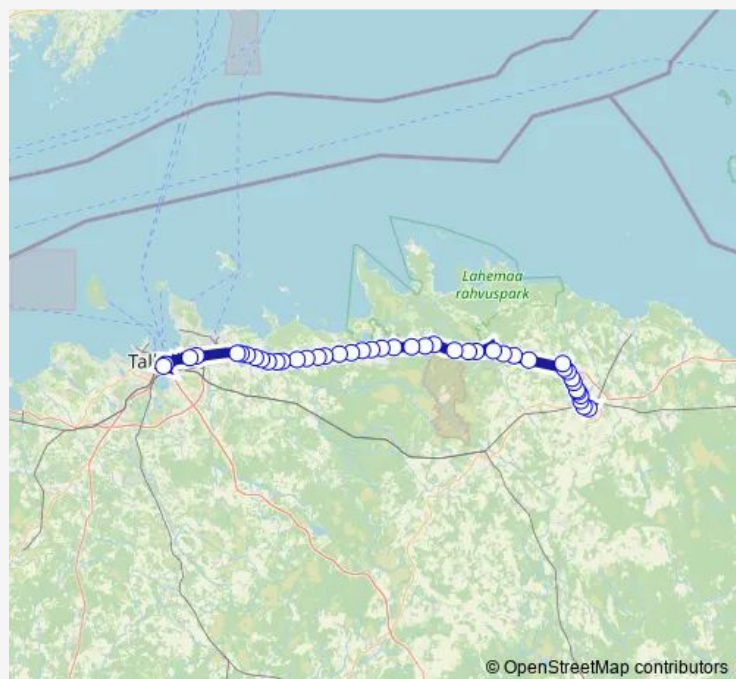

Valgejõe

Soosilla

Kõnnu

Route schedule

Rakvere bussijaam — Tallinna bussijaam

Monday	09:00
Tuesday	09:00
Wednesday	09:00
Thursday	09:00
Friday	09:00
Saturday	09:00
Sunday	09:00

Route info

Direction: Rakvere bussijaam

Stops: 43

Trip Duration: 1 hour 32 min

307 — Rakvere - Haljala - Viitna - Valgejõe - Tallinn

Viru raba

Kolga tee

Kahala

Kahala-Kursi

Kupu