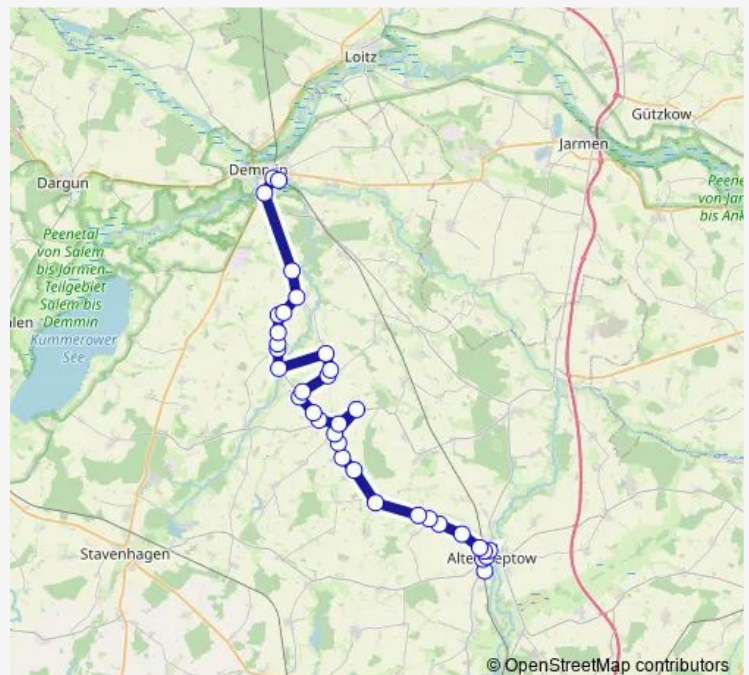

Wednesday 13:10

Thursday 13:10

Friday 13:10

Saturday —

Sunday —

Route info

Direction: Tützpatz, Schule

Stops: 7

Trip Duration: 0 hour 20 min

■ 307

BusMaps

Direction

Altentreptow, Gymnasium — Wolde

16 stops

[Open route schedule](#)

Altentreptow, Gymnasium

Altentreptow, ZOB (Ea)

Altentreptow, Liebknecht-Str.

Altentreptow, Karlsplatz

Trostfelde, Dorf

Friedrichshof, Abzweig

Miltitzwalde

Barkow

Pripsleben

Tützpatz

Schossow

Gützkow

Röckwitz

Adamshof Haltestelle 2

Adamshof Haltestelle 1

Wolde

Route schedule