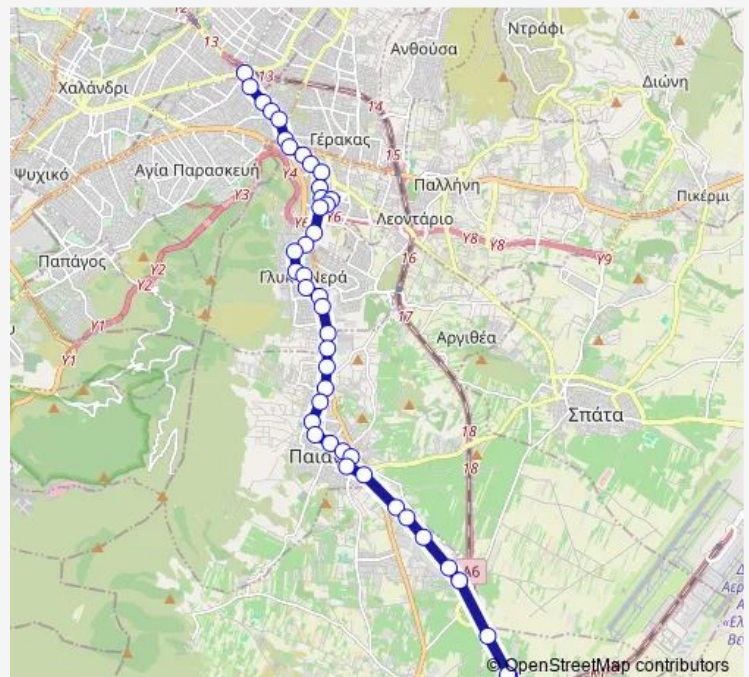

Saturday 05:40-23:35

Sunday 07:55-22:35

Route info

Direction: ΣΤ.Δουκ.Πλακεντίας

Stops: 43

Trip Duration: 0 hour 55 min

307 — ΣΤ. Δ. Πλακεντίας - ΓΛ. Νερά - Προαστ. Κορωπίου

3η Γλυκων Νερων

Friday 05:30-22:50

Saturday 05:30-22:50

Sunday 08:35-22:35

Route info

Direction: Προαστιακος

Stops: 45

Trip Duration: 0 hour 49 min

Κορυτσασ