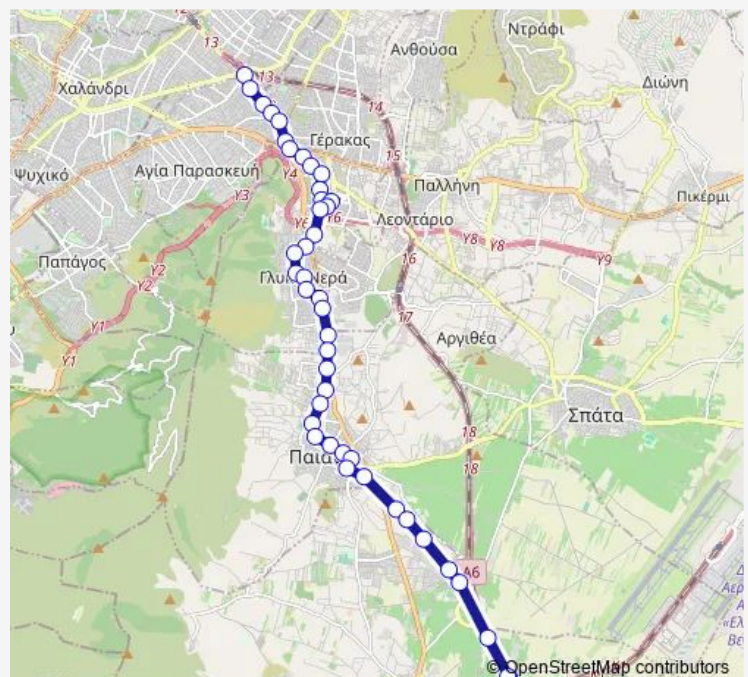

### Route info

Direction: Προαστιακός

Stops: 45

Trip Duration: 0 hour 55 min

307 — ΣΤ. Δ. Πλακεντίας - ΓΛ. Νερα - Προαστ. Κορωπίου

4η ΣΤΡΑΤΩΝΕΣ

3η ΓΛΥΚΩΝ ΝΕΡΩΝ

ΤΡΟΧΑΙΑ