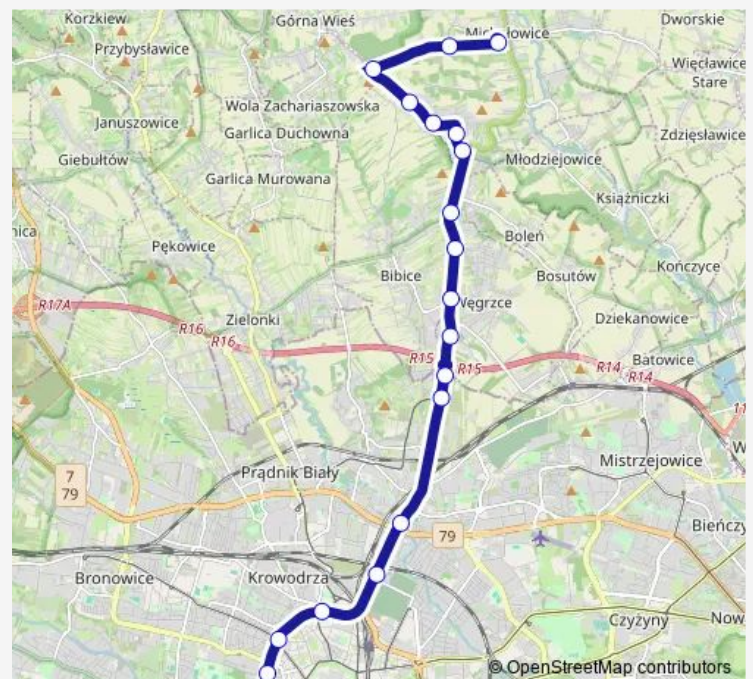

Direction

Cracovia Stadion — Michałowice P+R

20 stops

[Open route schedule](#)

Cracovia Stadion

Muzeum Narodowe

AGH / Ur

Plac Inwalidów

Bibice Na Czekaj (nż)

Michałowice Komora (nż)

Michałowice Banasiówka (nż)

Michałowice Kwiaty Polne (nż)

Michałowice Brzozowa (nż)

Michałowice Jana Pawła II (nż)

Michałowice Ujęcie Wody (nż)

Michałowice P+R

Route schedule

Cracovia Stadion — Michałowice P+R

Monday 04:14-22:59

Tuesday 04:14-22:59

Wednesday 04:14-22:59

Thursday 04:14-22:59

Friday 04:14-22:59

Saturday 04:07-23:11

Sunday 04:07-23:11

Route info

Direction: Cracovia Stadion

Stops: 20

Trip Duration: 0 hour 36 min

Direction

Michałowice P+R — Cracovia Stadion

20 stops