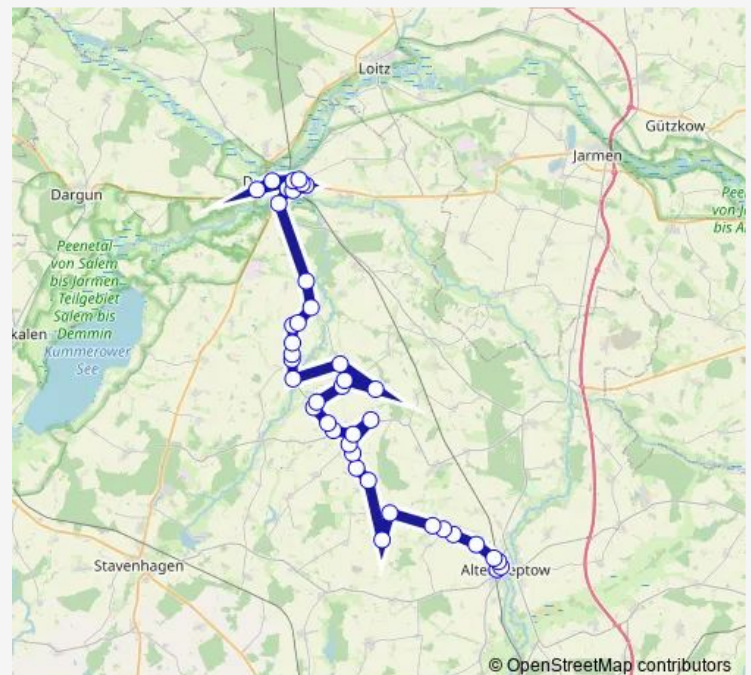

Törpin

Törpin, Ausbau

Krusemarkshagen, Abzweig

Altenhagen

Altenhagen, Friedhof

Neuenhagen

Idashof

Tützpatz, Schule

### Route schedule

Demmin, ZOB (Ea) — Tützpatz, Schule

Monday 12:30

Tuesday 12:30

Wednesday 12:30

Thursday 12:30

Friday 12:30

Saturday —

### Route info

Direction: Demmin, ZOB (Ea)

Stops: 20

Trip Duration: 0 hour 40 min

## Direction

Altentreptow, ZOB (Ea) — Tützpatz, Schule

9 stops

[Open route schedule](#)

Altentreptow, ZOB (Ea)

Altentreptow, Liebknecht-Str.

Altentreptow, Barkower Straße

Loickenziner Chaussee