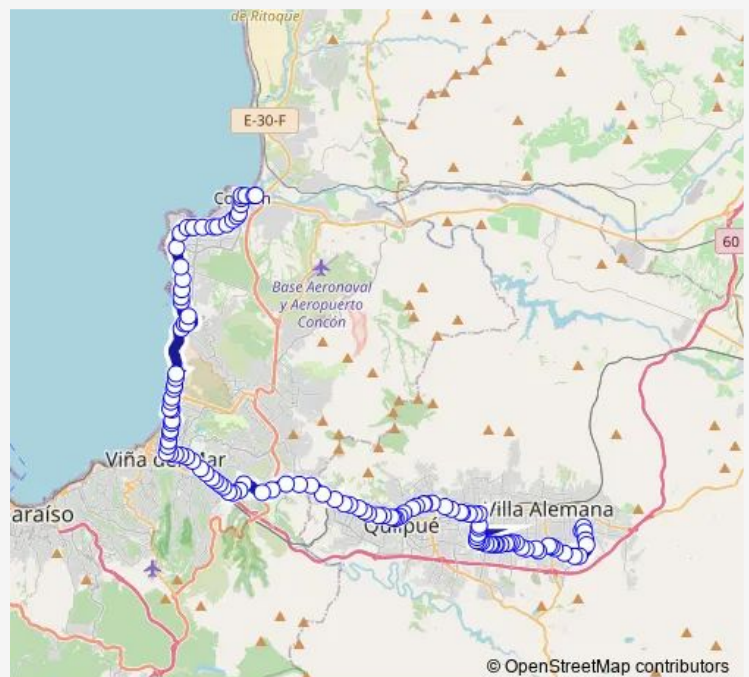

Troncos Viejos - Alfa Centauro

Route schedule

Nueva Hipódromo - Barcelona Poniente — Maroto - Calle 13

Monday 05:00-22:00

Tuesday 05:00-22:00

Wednesday 05:00-22:00

Thursday 05:00-22:00

Friday 05:00-22:00

Saturday 06:00-22:00

Sunday 07:00-21:00

Route info

Direction: Nueva Hipódromo - Barcelona Poniente

Stops: 119

Trip Duration: 1 hour 12 min

Troncos Viejos - Beta Centauro

Toncos Viejos - Ojos De Agua

Tierras Rojas - Achernar

Tierras Rojas - Islote Snipes

Tierras Rojas 396

Tierras Rojas - Bonanza

Tierras Rojas 492

Serena - Alto Sol

Serena - 11 De Linea

Serena - Nva

Los Carreras - Serena

Freire - Gómez Carreño

Freire - El Belloto / Oeste

Freire 912 - 998

Freire - Psje La Sta María

Freire - Araus

Supermercado Mayorista 10

La Polar