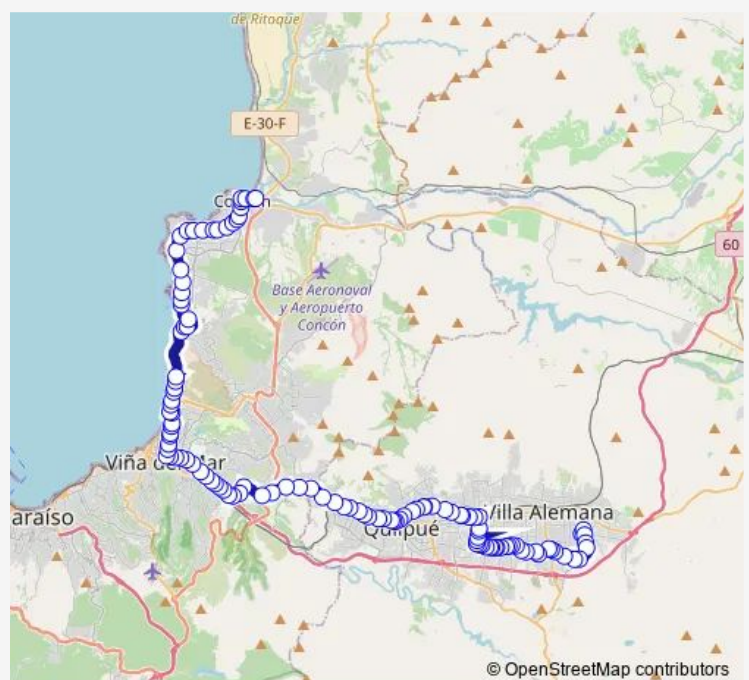

Troncos Viejos - Alfa Centauro

Route schedule

Nueva Hipódromo - Barcelona Poniente — Maroto - Calle 13

Monday 05:00-22:00

Tuesday 05:00-22:00

Wednesday 05:00-22:00

Thursday 05:00-22:00

Friday 05:00-22:00

Saturday 06:00-22:00

Sunday 07:00-21:00

Route info

Direction: Nueva Hipódromo - Barcelona Poniente

Stops: 119

Trip Duration: 1 hour 12 min

Troncos Viejos - Beta Centauro

Toncos Viejos - Ojos De Agua

Tierras Rojas - Achernar

Tierras Rojas - Islote Snipes

Tierras Rojas 396

Tierras Rojas - Bonanza

Tierras Rojas 492

Serena - Alto Sol

Serena - 11 De Linea

Serena - Nva

Los Carreras - Serena

Freire - Gómez Carreño

Freire - El Belloto / Oeste

Freire 912 - 998

Freire - Psje La Sta María

Freire - Araus

Supermercado Mayorista 10

La Polar