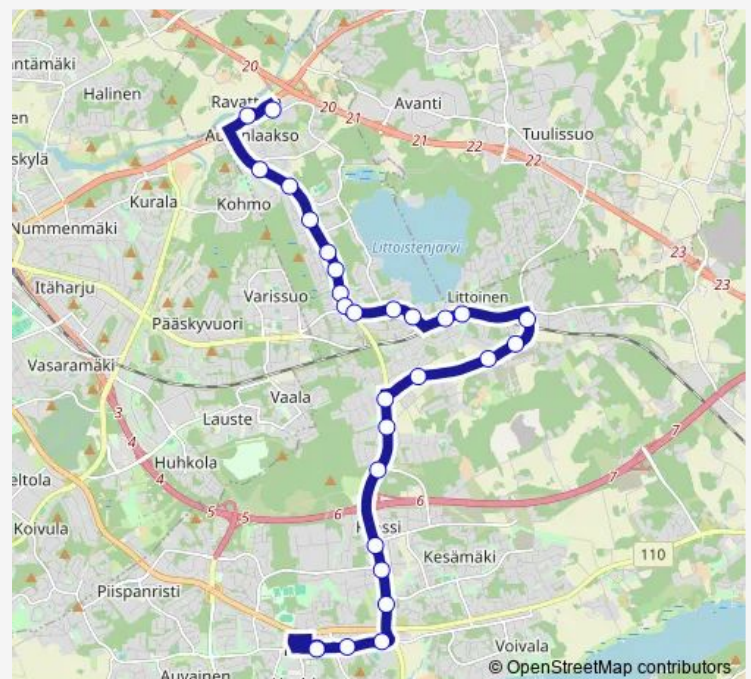

Thursday 06:15-19:45

Friday 06:15-19:45

Saturday 09:15-10:15

Sunday —

Route info

Direction: Auranlaakso

Stops: 28

Trip Duration: 0 hour 25 min

K1 — Auranlaakso–Oskarinaukio

Krossinkatu

Rakentajantie

Jumpurintie

Kaarinan lukio

Kaarinan terveystakeskus

Oskarinaukio

Oskarinaukio

Direction

Oskarinaukio — Auranlaakso

29 stops

[Open route schedule](#)

Oskarinaukio

Kaarinan terveystakeskus

Kaarinan lukio

Viipurintie