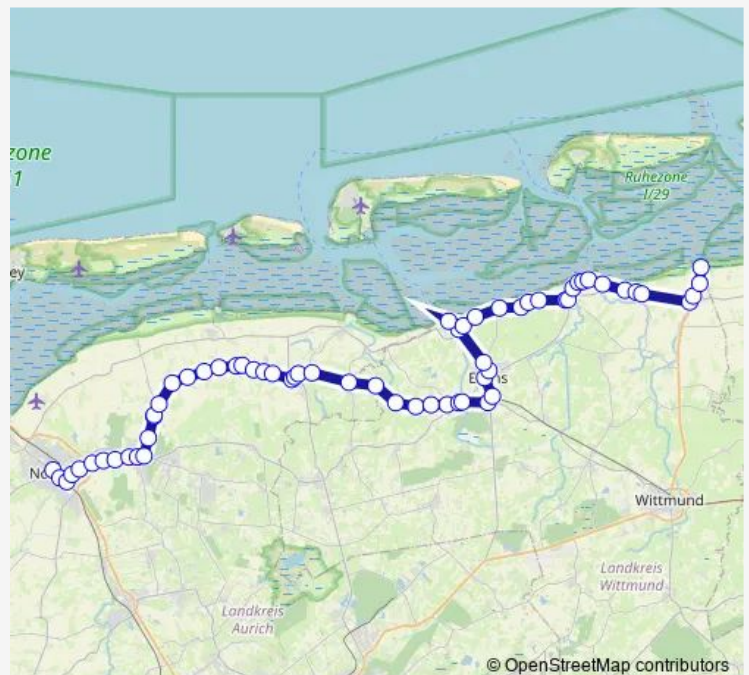

Neuharlingersiel Nordseestraße

Neuharlingersiel Campingplatz

Neuharlingersiel Bettenwarfen

Neuharlingersiel Bettenwarfen

Klein Holum

Ostbense Am Deich

Ostbense Reiterhof

Ostbense

Westbense Deichstraße

Westbense Meedhammweg

Bensersiel Anleger

Route schedule

Harlesiel Anleger (Linienbus) — Holtgast

Monday	07:20-15:55
Tuesday	07:20-15:55
Wednesday	07:20-15:55
Thursday	07:20-15:55
Friday	07:20-15:55
Saturday	15:55
Sunday	15:55

Route info

Direction: Harlesiel Anleger (Linienbus)

Stops: 56

Trip Duration: 1 hour 45 min

■ K1

BusMaps

Bensersiel L5/Oll Deep

Esens Jugendherberge