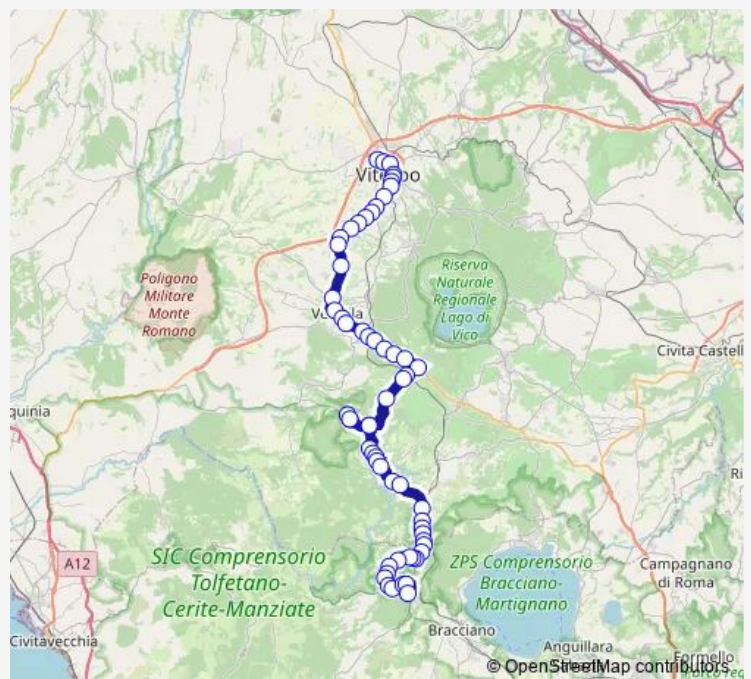

Friday 14:20

Saturday —

Sunday —

Route info

Direction: VITERBO | Riello # f641

Stops: 61

Trip Duration: 1 hour 20 min

Viterbo - Manziana # Mz410d

Vetralla | Stazione FS # f1578

Vetralla | Botte # f1579

Vetralla | Campetta # f1580

Vetralla | Via Cassia (Km 62) # f1581

Capranica | Madonna di Loreto # f1582

Capranica | Via Braccianese Via Cassia # f11268