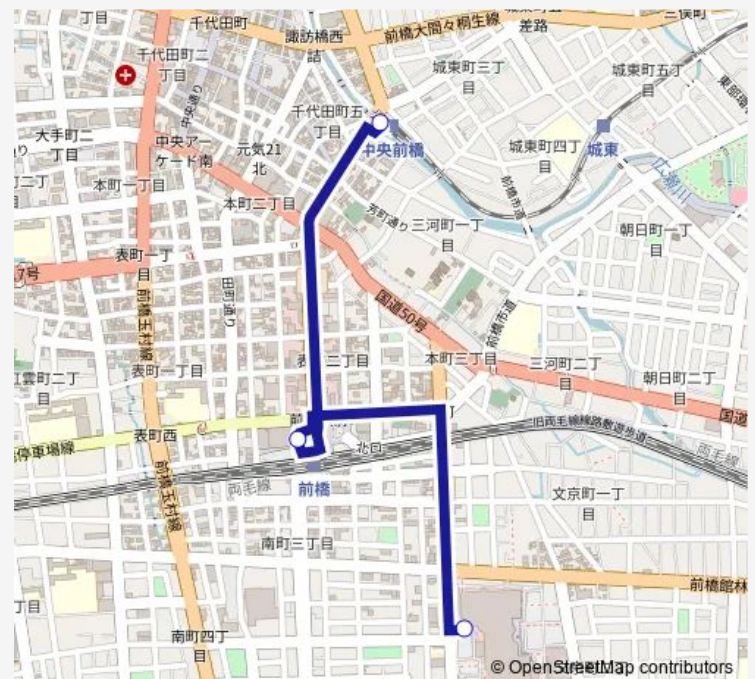

Bus 59B シャトルバス

[Go to website](#)

Direction

中央前橋駅 — けやきウォーク前橋

3 stops

[Open route schedule](#)

中央前橋駅

前橋駅

けやきウォーク前橋

Route schedule

中央前橋駅 — けやきウォーク前橋

Monday	08:55-19:10
Tuesday	08:55-19:10
Wednesday	08:55-19:10
Thursday	08:55-19:10
Friday	08:55-19:10
Saturday	08:55-19:10
Sunday	08:55-19:10

Route info

Direction: 中央前橋駅

Stops: 3

Trip Duration: 0 hour 17 min

59B シャトルバス

BusMaps

Direction

けやきウォーク前橋 — 中央前橋駅

3 stops

[Open route schedule](#)

けやきウォーク前橋

前橋駅

中央前橋駅

Route schedule

けやきウォーク前橋 — 中央前橋駅

Monday	09:17-18:47
Tuesday	09:17-18:47
Wednesday	09:17-18:47
Thursday	09:17-18:47
Friday	09:17-18:47
Saturday	09:17-18:47
Sunday	09:17-18:47

Route info

Direction: けやきウォーク前橋