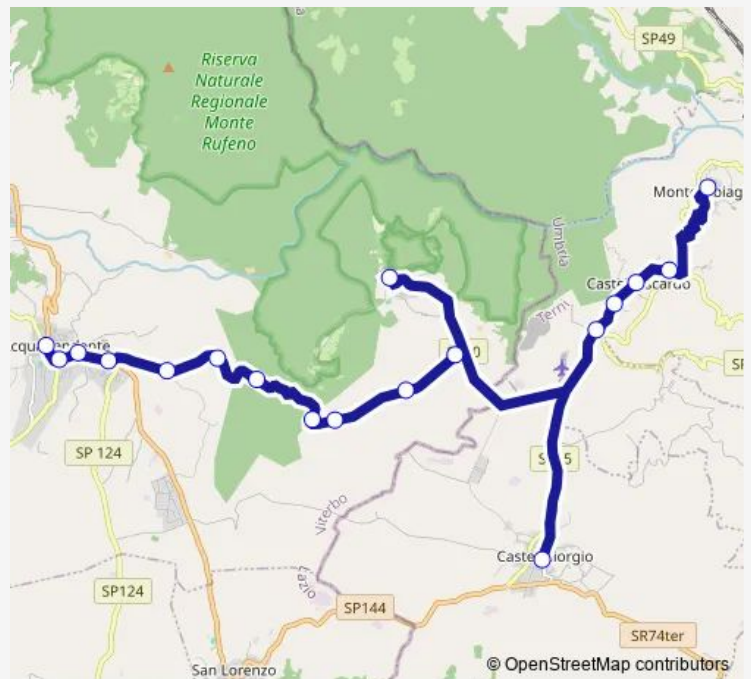

**Bus Monterubiaglio - Acquapendente # Ac109d**

[Go to website](#)

**Direction**

Castel Viscardo (TR) | Monterubiaglio # f1188 — ACQUAPENDENTE | Ist. OMNICOMPRESIVO LEONARDO DA VINCI # f847

18 stops

[Open route schedule](#)

- Castel Viscardo (TR) | Monterubiaglio # f1188
- Frosinone | Liceo scientifico Severi # f1189
- Castel Viscardo (TR) | Corso Umberto I # f1190
- Castel Viscardo (TR) | Via Roma # f1184
- Castel Viscardo (TR) | Alfina # f1192
- Castel Giorgio (TR) | Via Marconi # f1182
- Acquapendente | Torre Alfina # f1457
- Acquapendente | Podere Belvedere # f1193
- Acquapendente | Predio Pulicaro # f1194
- Acquapendente | Tesoro # f1195
- Acquapendente | Predio Cappella # f1196
- Acquapendente | Via Torre Alfina (Km 3) # f1197
- Acquapendente | Via Torre Alfina (Km 2) # f1198
- Acquapendente | Via Torre Alfina (Deposito) # f1199
- ACQUAPENDENTE | Via Cassia Via Torre Alfina # f914
- ACQUAPENDENTE | Piazza Duomo # f915
- ACQUAPENDENTE | Via Cassia Via Onanese # f916
- ACQUAPENDENTE | Ist. OMNICOMPRESIVO LEONARDO DA VINCI # f847

**Route schedule**

Castel Viscardo (TR) | Monterubiaglio # f1188 — ACQUAPENDENTE | Ist. OMNICOMPRESIVO LEONARDO DA VINCI # f847

|           |       |
|-----------|-------|
| Monday    | 07:10 |
| Tuesday   | 07:10 |
| Wednesday | 07:10 |
| Thursday  | 07:10 |
| Friday    | 07:10 |
| Saturday  | 07:10 |
| Sunday    | —     |

**Route info**

Direction: Castel Viscardo (TR) | Monterubiaglio # f1188

Stops: 18

Trip Duration: 0 hour 50 min

Bus time schedules and route maps are available in an offline PDF at [busmaps.com](https://busmaps.com). Use the [busmaps.com](https://busmaps.com) website to see live bus times, train schedule or subway schedule, and step-by-step directions for all public transit in Acquapendente