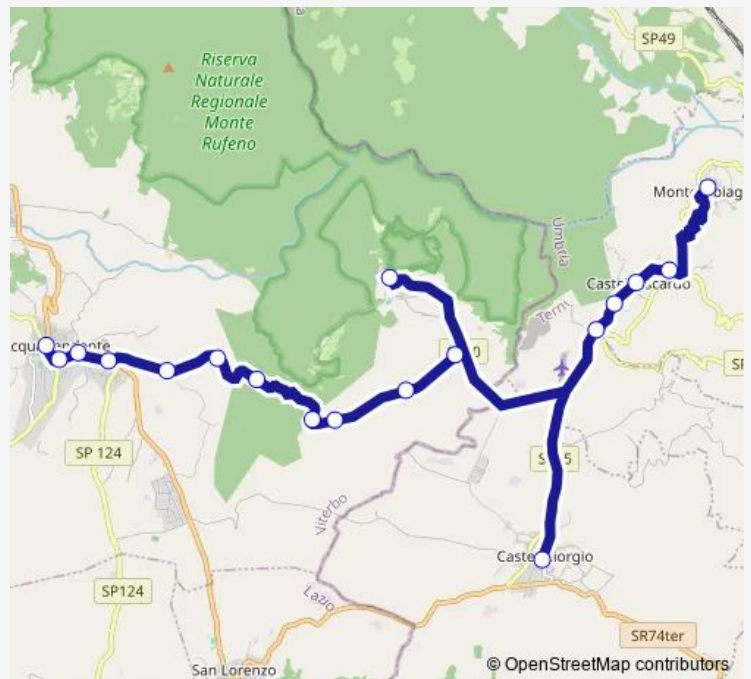

Bus Monterubiaglio - Acquapendente # Ac109d

[Go to website](#)

Direction

Castel Viscardo (TR) | Monterubiaglio # f1188 — Acquapendente | Ist. Omnicomprensivo Leonardo DA Vinci # f847

18 stops

[Open route schedule](#)

- Castel Viscardo (TR) | Monterubiaglio # f1188
- Frosinone | Liceo scientifico Severi # f1189
- Castel Viscardo (TR) | Corso Umberto I # f1190
- Castel Viscardo (TR) | Via Roma # f1184
- Castel Viscardo (TR) | Alfina # f1192
- Castel Giorgio (TR) | Via Marconi # f1182
- Acquapendente | Torre Alfina # f1457
- Acquapendente | Podere Belvedere # f1193
- Acquapendente | Predio Pulicaro # f1194
- Acquapendente | Tesoro # f1195
- Acquapendente | Predio Cappella # f1196
- Acquapendente | Via Torre Alfina (Km 3) # f1197
- Acquapendente | Via Torre Alfina (Km 2) # f1198
- Acquapendente | Via Torre Alfina (Deposito) # f1199
- Acquapendente | Via Cassia Via Torre Alfina # f914
- Acquapendente | Piazza Duomo # f915
- Acquapendente | Via Cassia Via Onanese # f916
- Acquapendente | Ist. Omnicomprensivo Leonardo DA Vinci # f847

Route schedule

Castel Viscardo (TR) | Monterubiaglio # f1188 — Acquapendente | Ist. Omnicomprensivo Leonardo DA Vinci # f847

Monday	07:10
Tuesday	07:10
Wednesday	07:10
Thursday	07:10
Friday	07:10
Saturday	07:10
Sunday	—

Route info

Direction: Castel Viscardo (TR) | Monterubiaglio # f1188
 Stops: 18
 Trip Duration: 0 hour 50 min

Bus time schedules and route maps are available in an offline PDF at busmaps.com. Use the busmaps.com website to see live bus times, train schedule or subway schedule, and step-by-step directions for all public transit in Acquapendente