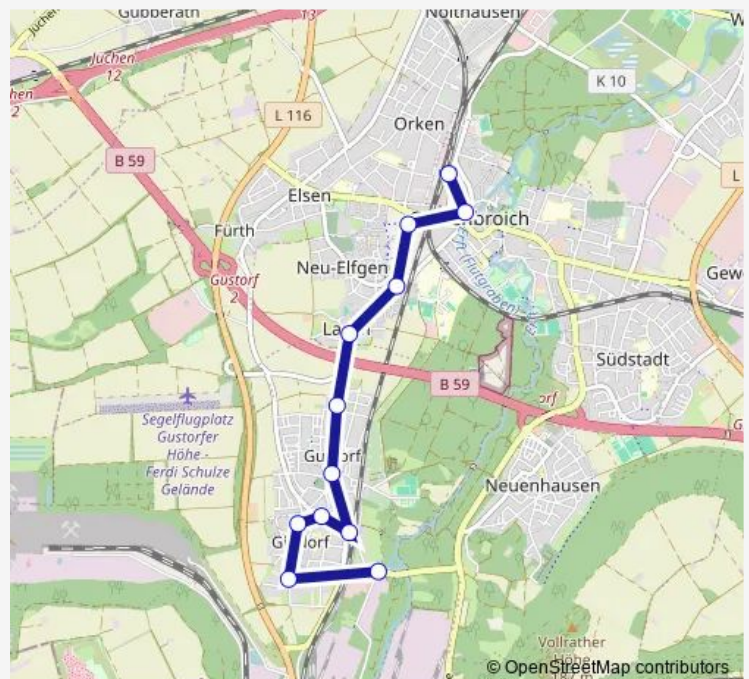

Bus Ne12

[Go to website](#)

Direction

Grevenbroich Bf — Grevenbroich Zur Wassermühle

12 stops

[Open route schedule](#)

Grevenbroich Bf

Grevenbr. Pl. d. Deut. Einheit

Grevenbroich Moschee

Grevenbroich Am Hammerwerk

Grevenbroich Laach

Grevenbroich Eichenweg

Grevenbr. Christian-Kropp-Str.

Grevenbroich Gustorf Bf

Grevenbroich Zur Hammhöhe

Grevenbroich Gindorf Alte Post

Grevenbroich St.-Leonard-Str.

Grevenbroich Zur Wassermühle

Route schedule

Grevenbroich Bf — Grevenbroich Zur Wassermühle

Monday —

Tuesday —

Wednesday —

Thursday —

Friday —

Saturday 23:37-01:37⁺¹

Sunday —

Route info

Direction: Grevenbroich Bf

Stops: 12

Trip Duration: 0 hour 18 min

■ Ne12