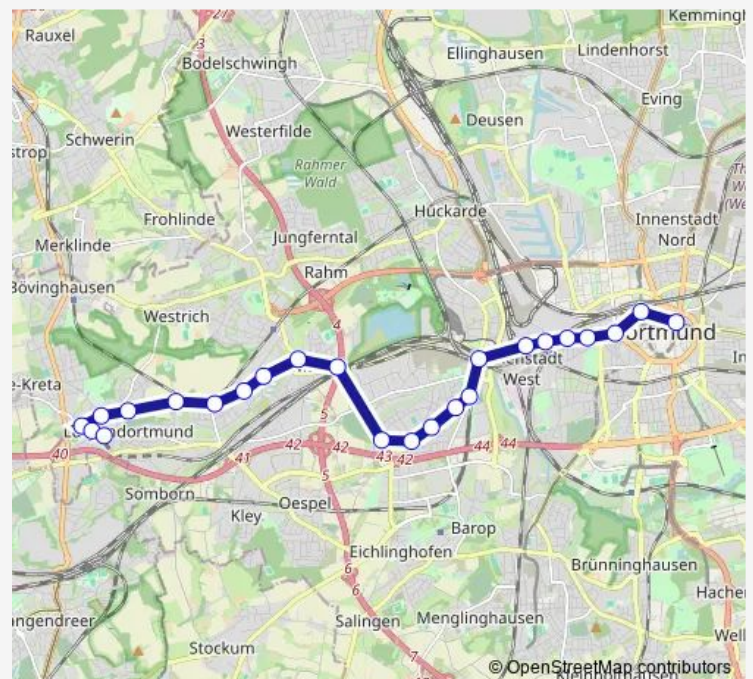

### Route info

Direction: Dortmund Lütgendortmund

Stops: 23

Trip Duration: 0 hour 26 min

■ NE12

BusMaps

Dortmund Hbf

Dortmund Reinoldikirche

**Direction**

Dortmund Wittener Straße — Dortmund Lütgendortmund

18 stops

[Open route schedule](#)

Dortmund Wittener Straße

Dortmund Dorstfeld

Dortmund Bummelberg

Dortmund Sengsbank

## Route info

Direction: Dortmund Wittener Straße

Stops: 18

Trip Duration: 0 hour 18 min

## Route info

Direction: Dortmund Lütgendortmund

Stops: 23

Trip Duration: 0 hour 26 min