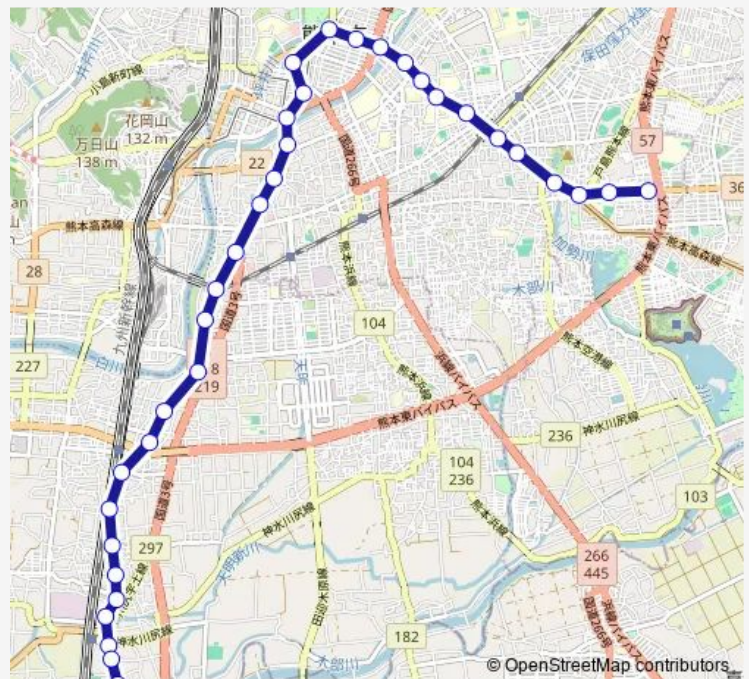

Bus R1-1 : 北窪→県庁前 ~ 川尻市道→川尻町

[Go to website](#)

Direction

北窪 — リバグリーン八幡

38 stops

[Open route schedule](#)

- 北窪
- 熊本県庁前
- 砂取校前
- 水前寺公園前 (電車通り)
- 国府
- 水前寺駅通り
- 味噌天神 (電車通り)
- 九州学院前
- 交通局前
- 九品寺交差点
- 水道町
- 通町筋
- 市役所前 (熊本)
- 桜町バスターミナル
- 日銀前
- 河原町 (熊本 国道)
- 迎町 (熊本)
- 向山校前
- 世安町
- 熊日前 (旧道)
- 十禅寺町 (旧道)

Route schedule

北窪 — リバグリーン八幡

Monday	08:20-17:44
Tuesday	08:20-17:44
Wednesday	08:20-17:44
Thursday	08:20-17:44
Friday	08:20-17:44
Saturday	08:14-17:44
Sunday	08:49-15:49

Route info

Direction: 北窪

Stops: 38

Trip Duration: 0 hour 51 min

■ R1-1 : 北窪→県庁前 ~ 川尻市道→川尻町

平田町 (旧道)

上近見 (旧道)

日吉校前 (旧道)

下近見 (旧道)

刈草

合志町 (川尻市道)

南高江 (旧道)