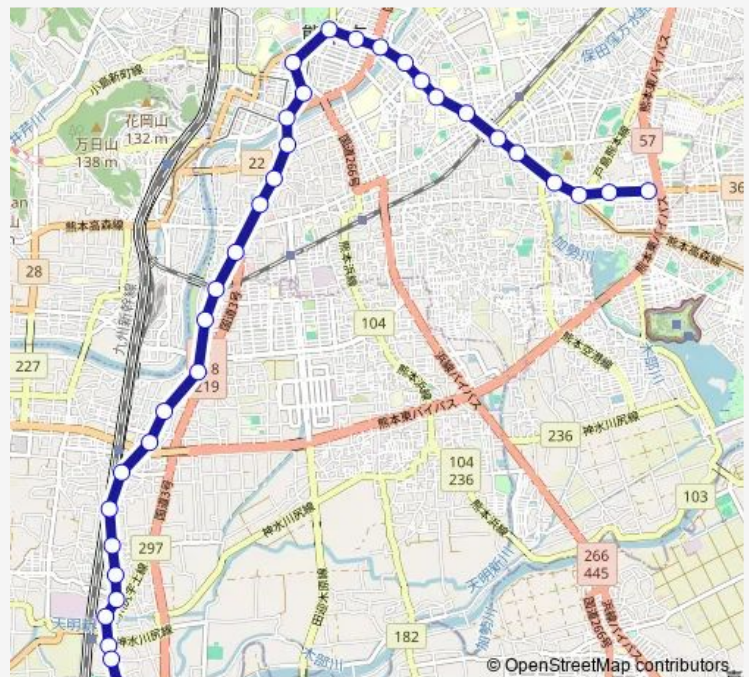

### Direction

北窪 — リバグリーン八幡

38 stops

[Open route schedule](#)

- 北窪
- 熊本県庁前
- 砂取校前
- 水前寺公園前 ( 電車通り )
- 国府
- 水前寺駅通り
- 味噌天神 ( 電車通り )
- 九州学院前
- 交通局前
- 九品寺交差点
- 水道町
- 通町筋
- 市役所前 ( 熊本 )
- 桜町バスターミナル
- 日銀前
- 河原町 ( 熊本 国道 )
- 迎町 ( 熊本 )
- 向山校前
- 世安町
- 熊日前 ( 旧道 )
- 十禅寺町 ( 旧道 )

### Route schedule

北窪 — リバグリーン八幡

Monday	08:20-17:44
Tuesday	08:20-17:44
Wednesday	08:20-17:44
Thursday	08:20-17:44
Friday	08:20-17:44
Saturday	08:14-17:44
Sunday	08:49-15:49

### Route info

Direction: 北窪

Stops: 38

Trip Duration: 0 hour 51 min

R1-1 : 北窪→県庁前 ~ 川尻市道→川尻町

平田町 (旧道)

上近見 (旧道)

日吉校前 (旧道)

下近見 (旧道)

刈草

合志町 (川尻市道)

南高江 (旧道)

白藤東原

八幡町 (旧道)

若宮神社入口

川尻駅前 (旧道)