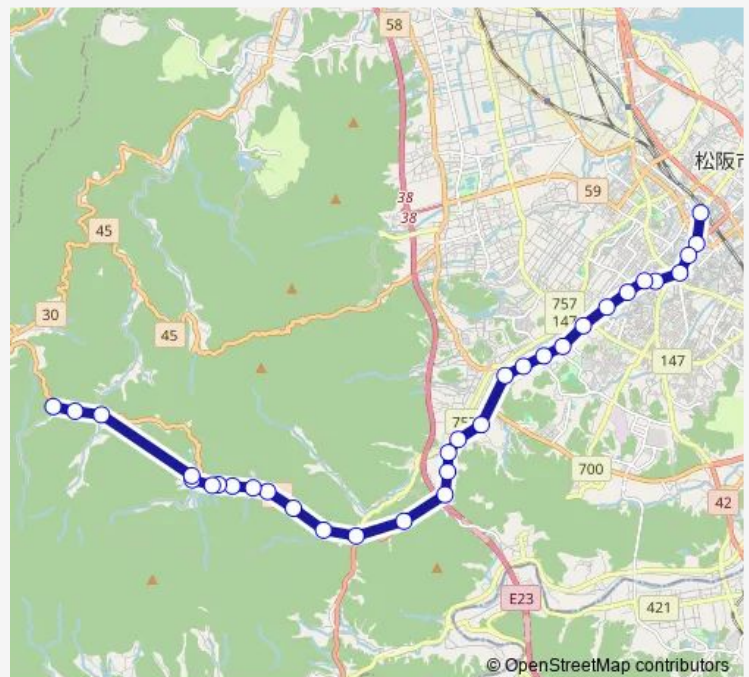

松尾小学校口

Route schedule

袖原 — 松阪駅前

Monday 07:30-15:30

Tuesday 07:30-15:30

Wednesday 07:30-15:30

Thursday 07:30-15:30

Friday 07:30-15:30

Saturday 07:30-15:30

Sunday 07:30-15:30

Route info

Direction: 袖原

Stops: 32

Trip Duration: 0 hour 39 min

■ 宇気郷線

立野

愛宕町

松阪駅前

Direction

松阪駅前 — 柚原

32 stops

[Open route schedule](#)

松阪駅前

愛宕町

Route info

Direction: 松阪駅前

Stops: 32

Trip Duration: 0 hour 39 min

源内

阪内

細野

上細野