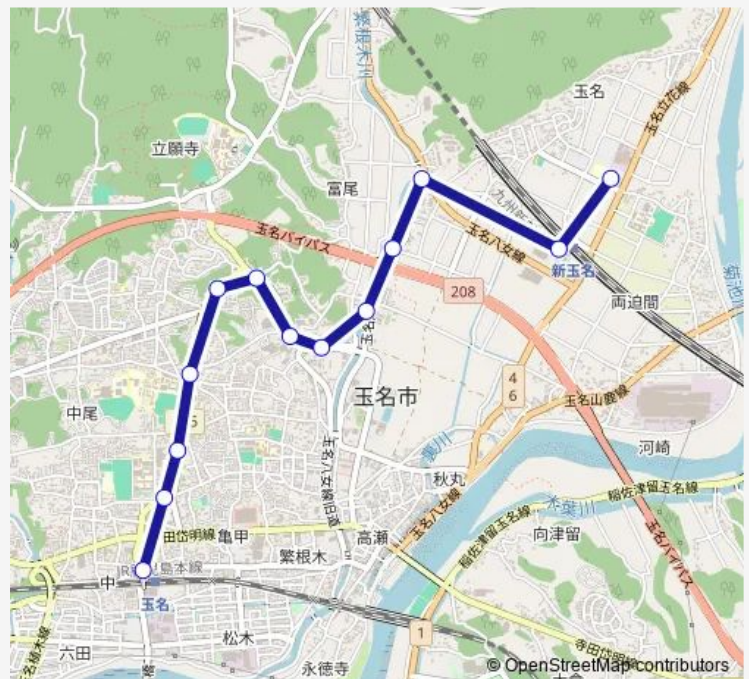

玉名温泉北入口

温泉区

玉名温泉 足湯前

玉名温泉 玉の湯前

玉名市水道局前

富の尾橋

栗崎団地前

新玉名駅

Saturday —

Sunday —

Route info

Direction: 玉名駅前

Stops: 13

Trip Duration: 0 hour 17 min

■ 玉名駅前→玉名高校 ~ 玉名温泉→くまもと県北病院前

Bus time schedules and route maps are available in an offline PDF at busmaps.com. Use the busmaps.com website to see live bus times, train schedule or subway schedule, and step-by-step directions for all public transit in Tamana