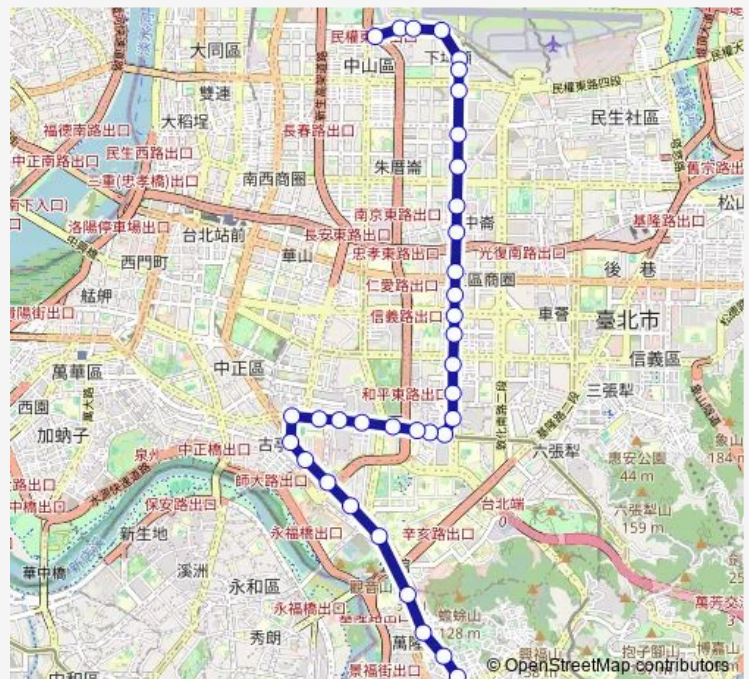

Direction

建北站 — 景華公園

37 stops

[Open route schedule](#)

- 建北站
- 臺北漁市
- 第二果菜市場
- 下埤里
- 復興北村
- 五常街口
- 捷運中山國中站
- 興安華城
- 捷運南京復興站
- 芝麻大廈
- 復興南路(埤頭里)
- 捷運忠孝復興站
- 懷生國中
- 聯合醫院仁愛院區
- 和安里
- 大安高工
- 開平餐飲學校
- 捷運科技大樓站
- 復興南路口
- 國北教大實小
- 龍門國中(和平)

Route schedule

建北站 — 景華公園

Monday	00:00
Tuesday	00:00
Wednesday	00:00
Thursday	00:00
Friday	00:00
Saturday	00:00
Sunday	00:00

Route info

Direction: 建北站

Stops: 37

Trip Duration: 0 hour 51 min

復興幹線 — 建國北路-景美

大安森林公園

溫州街口

師大綜合大樓

師大

捷運古亭站(和平)

羅斯福金門街口

羅斯福浦城街口

捷運台電大樓站