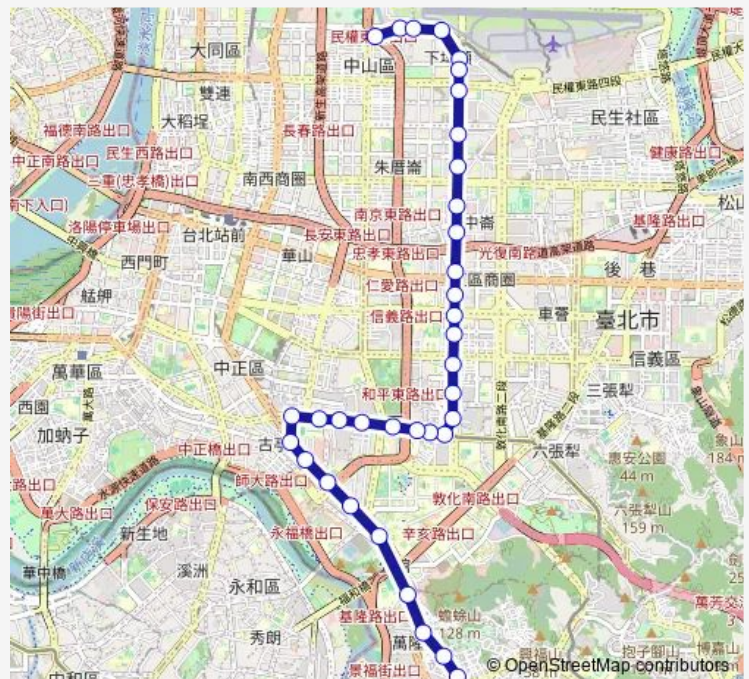

### Direction

建北站 — 景華公園

37 stops

[Open route schedule](#)

- 建北站
- 臺北漁市
- 第二果菜市場
- 下埤里
- 復興北村
- 五常街口
- 捷運中山國中站
- 興安華城
- 捷運南京復興站
- 芝麻大廈
- 復興南路(埤頭里)
- 捷運忠孝復興站
- 懷生國中
- 聯合醫院仁愛院區
- 和安里
- 大安高工
- 開平餐飲學校
- 捷運科技大樓站
- 復興南路口
- 國北教大實小
- 龍門國中(和平)

### Route schedule

建北站 — 景華公園

Monday	00:00
Tuesday	00:00
Wednesday	00:00
Thursday	00:00
Friday	00:00
Saturday	00:00
Sunday	00:00

### Route info

Direction: 建北站

Stops: 37

Trip Duration: 0 hour 51 min

復興幹線 — 建國北路-景美

大安森林公園

溫州街口

師大綜合大樓