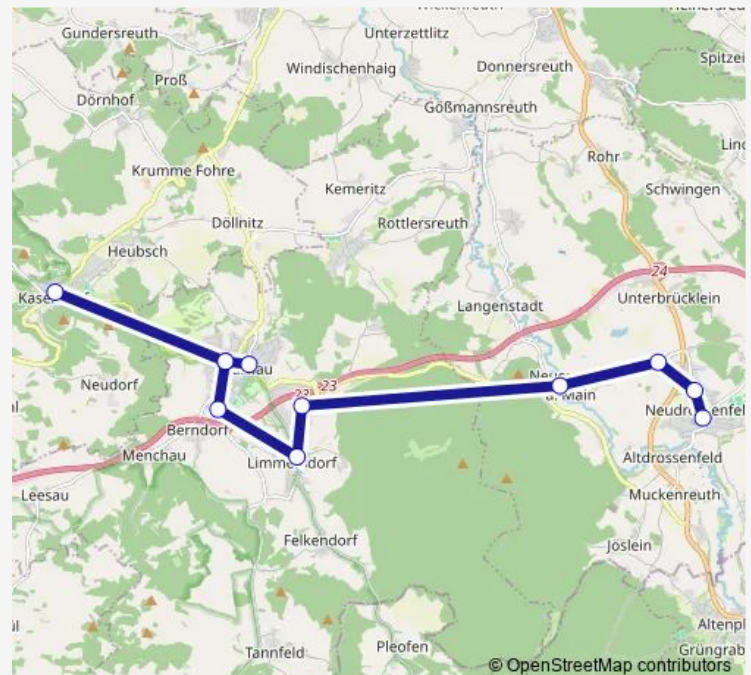

Thurnau Gewerbegebiet

Limmersdorf Unteres Dorf

Abzw Berndorf

Thurnau Busbahnhof

Thurnau Schloss

Thurnau Busbahnhof

Kasendorf Gh. Goldener Anker

Route schedule

Route info

Direction: Neudrossenfeld Mitte

Stops: 11

Trip Duration: 0 hour 22 min

Direction

Kasendorf Gh. Goldener Anker — Neudrossenfeld Mitte

11 stops

[Open route schedule](#)

Kasendorf Gh. Goldener Anker

Thurnau Busbahnhof

Thurnau Schloss

Thurnau Busbahnhof

Abzw Berndorf

Limmersdorf Unteres Dorf

Thurnau Gewerbegebiet

Neuenreuth Ortsmitte

Thursday 05:00-18:10

Friday 05:00-18:10

Saturday —

Sunday —

Route info

Direction: Kasendorf Gh. Goldener Anker

Stops: 11

Trip Duration: 0 hour 23 min