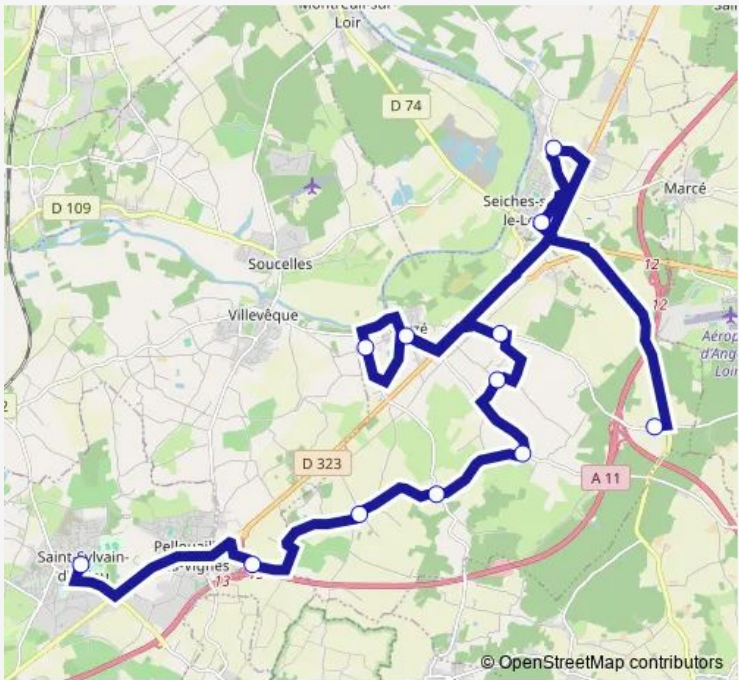

Bus VERRIERES-EN-ANJOU

[Go to website](#)

Direction
 Les Chaussumeries / Rd137 — Collège Jeanne d'Arc (Saint-Sylvain-d'Anjou)
 12 stops
[Open route schedule](#)

- Les Chaussumeries / Rd137
- Le Guinechien
- Matheflon Champs Roussière
- 1 Rue Henri Regnier
- Rue des 3 Planches
- Carrefour le Fourgon
- La Grande Gendrie
- Patte d'Oie l'Humauchais
- Carrefour de la Bionnière
- L'Épinière
- Les Malièvres (Villevêque)
- Collège Jeanne d'Arc (Saint-Sylvain-d'Anjou)

Route schedule
 Les Chaussumeries / Rd137 — Collège Jeanne d'Arc (Saint-Sylvain-d'Anjou)

Monday	07:11
Tuesday	07:11
Wednesday	07:11
Thursday	07:11
Friday	07:11
Saturday	—
Sunday	—

Route info
 Direction: Les Chaussumeries / Rd137
 Stops: 12
 Trip Duration: 1 hour 4 min

Direction

Collège Jeanne d'Arc (Saint-Sylvain-d'Anjou) — Les
Chaussumeries / Rd137

12 stops

[Open route schedule](#)

Collège Jeanne d'Arc (Saint-Sylvain-d'Anjou)

Les Malièvres (Villevêque)

L'Épinière

Carrefour de la Bionnière

Sunday —

Route info

Direction: Collège Jeanne d'Arc (Saint-Sylvain-d'Anjou)

Stops: 12

Trip Duration: 0 hour 58 min

VERRIERES-EN-ANJOU Bus time schedules and route maps are available in an offline PDF at busmaps.com. Use the busmaps.com website to see live bus times, train schedule or subway schedule, and step-by-step directions for all public transit in Angers