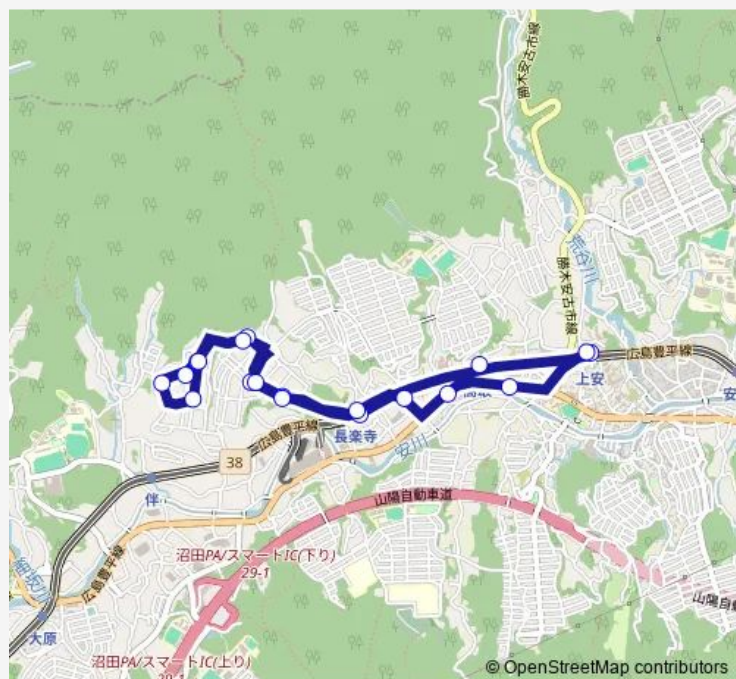

Bus 上安駅→新道→瀬戸内団地→旧道→上安駅

[Go to website](#)

Direction

上安駅 — 上安駅

19 stops

[Open route schedule](#)

- 上安駅
- 高取駅
- 長楽寺駅
- ふじが丘団地下
- ふじが丘団地
- ふじが丘団地上
- 瀬戸内ハイツ上
- 瀬戸内ハイツ下
- 瀬戸内ハイツ中
- 瀬戸内ハイツ
- 瀬戸内ハイツ上
- ふじが丘団地上
- ふじが丘団地
- ふじが丘団地下
- 長楽寺駅
- 高取上
- 高取
- 上安
- 上安駅

Route schedule

上安駅 — 上安駅

Monday	09:42-10:13
Tuesday	09:42-10:13
Wednesday	09:42-10:13
Thursday	09:42-10:13
Friday	09:42-10:13
Saturday	09:43
Sunday	09:43

Route info

Direction: 上安駅

Stops: 19

Trip Duration: 0 hour 26 min

■ 上安駅→新道→瀬戸内団地→旧道→上安駅

Bus time schedules and route maps are available in an offline PDF at busmaps.com. Use the busmaps.com website to see live bus times, train schedule or subway schedule, and step-by-step directions for all public transit in Hiroshima

The schedule is provided in the local timezone. Times with "(+1)" indicate departures on the next day.

PDF file created on 2025-01-16

2024 BusMaps.com - All Rights Reserved