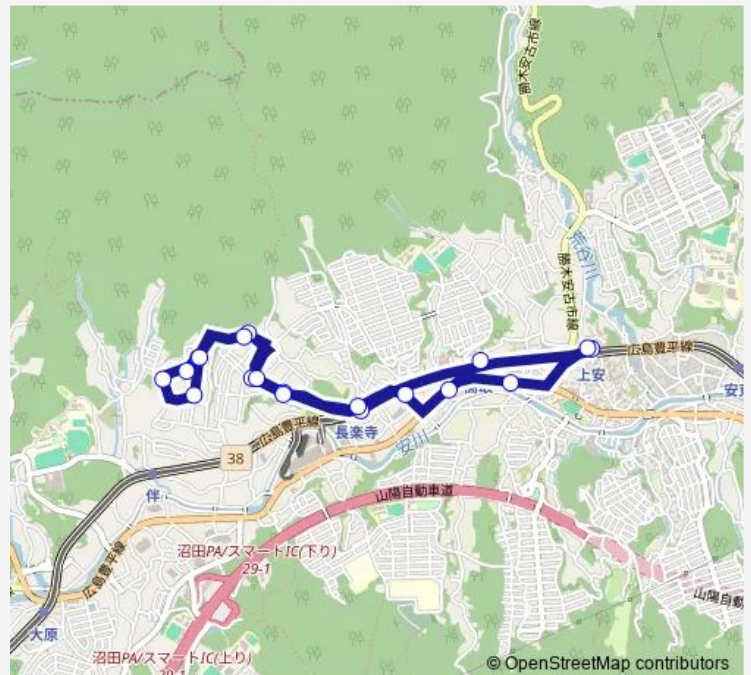

Direction

上安駅 — 上安駅

19 stops

[Open route schedule](#)

- 上安駅
- 高取駅
- 長楽寺駅
- ふじが丘団地下
- ふじが丘団地
- ふじが丘団地上
- 瀬戸内ハイツ上
- 瀬戸内ハイツ下
- 瀬戸内ハイツ中
- 瀬戸内ハイツ
- 瀬戸内ハイツ上
- ふじが丘団地上
- ふじが丘団地
- ふじが丘団地下
- 長楽寺駅
- 高取上
- 高取
- 上安
- 上安駅

Route schedule

上安駅 — 上安駅

Monday	09:42-10:13
Tuesday	09:42-10:13
Wednesday	09:42-10:13
Thursday	09:42-10:13
Friday	09:42-10:13
Saturday	09:43
Sunday	09:43

Route info

Direction: 上安駅

Stops: 19

Trip Duration: 0 hour 26 min

■ 上安駅→新道→瀬戸内団地→旧道→上安駅

Bus time schedules and route maps are available in an offline PDF at busmaps.com. Use the busmaps.com website to see live bus times, train schedule or subway schedule, and step-by-step directions for all public transit in Hiroshima

The schedule is provided in the local timezone. Times with "(+1)" indicate departures on the next day.

PDF file created on 2025-02-26

2024 BusMaps.com - All Rights Reserved