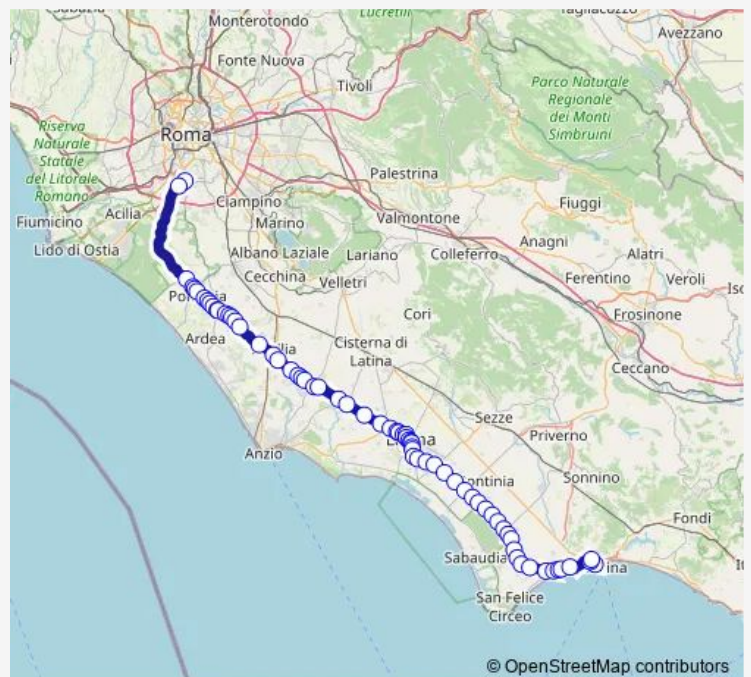

Aprilia | Via Pontina Via Valledata # f2724

Aprilia | Via Pontina (Carroceto) # f2738

Aprilia | Via Pontina Via Cagliari # f2739

Aprilia | Via Pontina Via Campo # f2740

Route schedule

Roma | Laurentina (Metro B) # f2693 — Terracina | Stazione FS # f4933

Monday 13:00-18:15

Tuesday 13:00-18:15

Wednesday 13:00-18:15

Thursday 13:00-18:15

Friday 13:00-18:15

Saturday —

Sunday —

Route info

Direction: Roma | Laurentina (Metro B) # f2693

Stops: 68

Trip Duration: 2 hour 28 min

Roma Laurentina - Terracina # Tr007d

Aprilia | Via Pontina (Genio Civile) # f2741

Aprilia | Via Pontina Via Selciatella # f2742