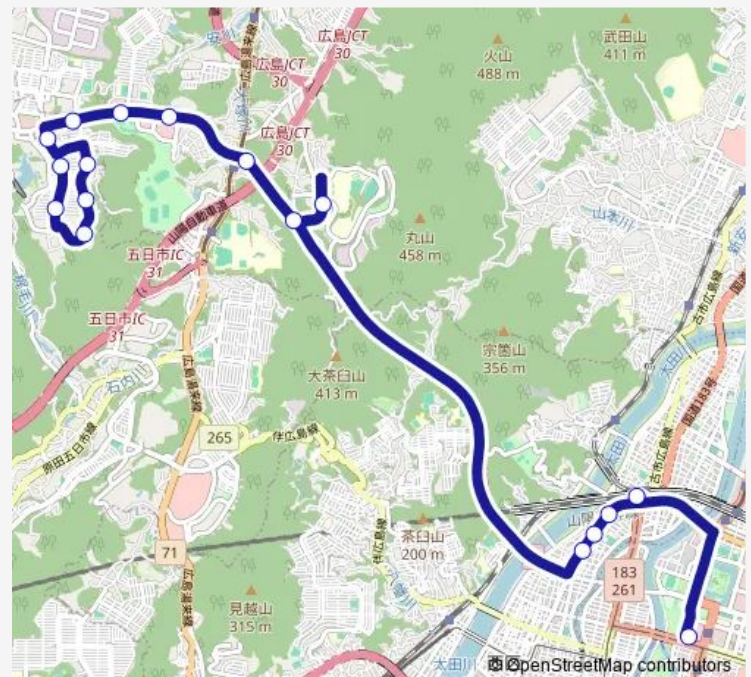

Direction

広島バスセンター — こころ南中央

17 stops

[Open route schedule](#)

広島バスセンター

横川駅前

横川新町

中広中学校前

中広三丁目

市立大学前

沼田料金所前

大塚駅

Aシティ中央

広域公園テニスコート

セントラルシティ入口

枝垂桜通り

石内北小学校前

こころ展望公園入口

こころ第III産業用地

こころゆきやなぎ公園

こころ南中央

Route schedule

広島バスセンター — こころ南中央

Monday 07:08-22:28

Tuesday 07:08-22:28

Wednesday 07:08-22:28

Thursday 07:08-22:28

Friday 07:08-22:28

Saturday 07:08-21:53

Sunday 07:08-21:53

Route info

Direction: 広島バスセンター

Stops: 17

Trip Duration: 0 hour 42 min