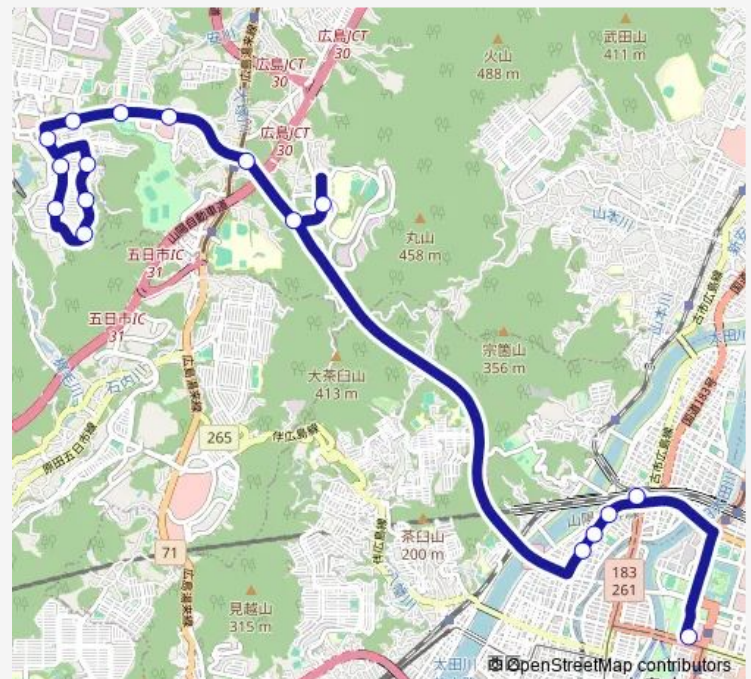

### Direction

広島バスセンター — ころろ南中央

17 stops

[Open route schedule](#)

- 広島バスセンター
- 横川駅前
- 横川新町
- 中広中学校前
- 中広三丁目
- 市立大学前
- 沼田料金所前
- 大塚駅
- Aシティ中央
- 広域公園テニスコート
- セントラルシティ入口
- 枝垂桜通り
- 石内北小学校前
- ころろ展望公園入口
- ころろ第III産業用地
- ころろゆきやなぎ公園
- ころろ南中央

### Route schedule

広島バスセンター — ころろ南中央

Monday	07:08-22:28
Tuesday	07:08-22:28
Wednesday	07:08-22:28
Thursday	07:08-22:28
Friday	07:08-22:28
Saturday	07:08-21:53
Sunday	07:08-21:53

### Route info

Direction: 広島バスセンター

Stops: 17

Trip Duration: 0 hour 42 min

63-2 Bus time schedules and route maps are available in an offline PDF at [busmaps.com](https://busmaps.com). Use the [busmaps.com](https://busmaps.com) website to see live bus times, train schedule or subway schedule, and step-by-step directions for all public transit in Hiroshima