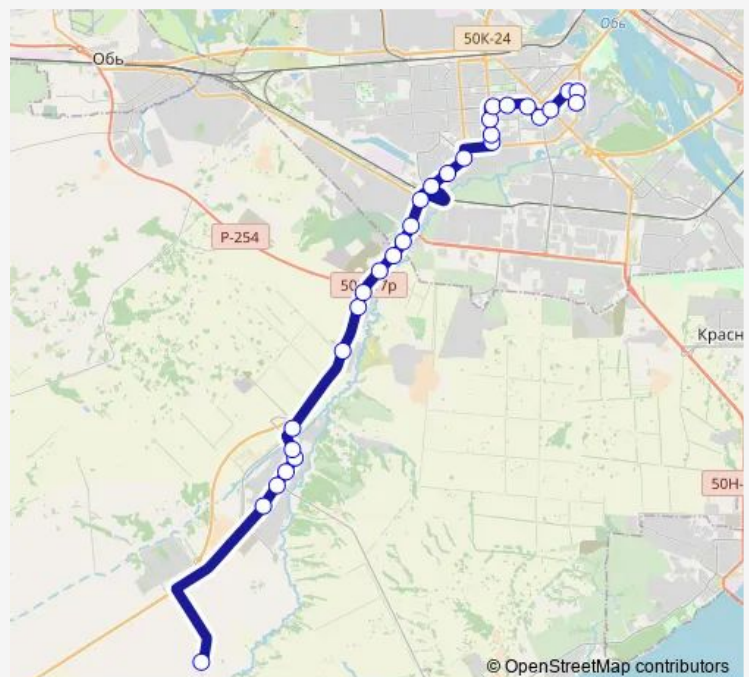

Wednesday 04:40-15:20

Thursday 04:40-15:20

Friday 04:40-15:20

Saturday 04:40-15:20

Sunday 04:40-15:20

Route info

Direction: Посёлок Крупской

Stops: 29

Trip Duration: 1 hour 10 min

■ 102 (Новосибирск - Крупской)

Площадь Станиславского

Телецентр

Магазин Кристалл

Улица Покрышкина

ГУМ Россия

Новогодняя улица

Улица Лыщинского

Центральный корпус (Облбольница)

Direction

Центральный корпус (Облбольница) — Посёлок Крупской

29 stops

[Open route schedule](#)

Центральный корпус (Облбольница)

Улица Немировича-Данченко

Direction: Центральный корпус (Облбольница)

Stops: 29

Trip Duration: 1 hour 11 min

Центр (Верх-Тула)

Библиотека (Верх-Тула)

Совхозная улица (Верх-Тула)

Строительная (Верх-Тула)

Посёлок Крупской