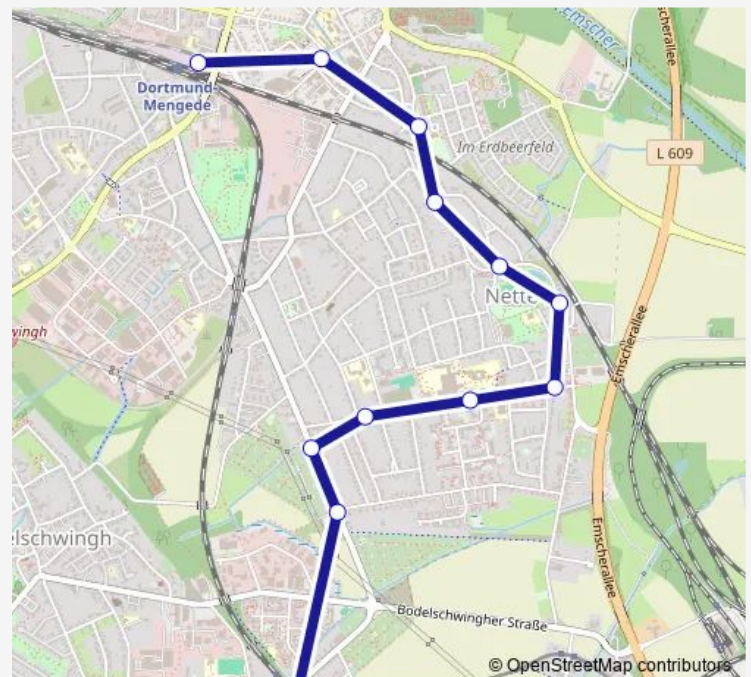

Direction

Dortmund Westerfilde — Dortmund Mengede Bf

12 stops

[Open route schedule](#)

Dortmund Westerfilde

Dortmund Mergelkuhle

Dortmund Dörwerstraße

Dortmund Karl-Schurz-Straße

DO Schulzentrum Nette

Dortmund Brinkmannstraße

Dortmund Auf dem Wodeacker

Dortmund Zum Hallenbad

Dortmund Händelstraße

Dortmund Im Apen

Dortmund Mengede Markt

Dortmund Mengede Bf

Route schedule

Dortmund Westerfilde — Dortmund Mengede Bf

Monday 12:55

Tuesday 12:55

Wednesday 12:55

Thursday 12:55

Friday 12:55

Saturday —

Sunday —

Route info

Direction: Dortmund Westerfilde

Stops: 12

Trip Duration: 0 hour 18 min

Direction

Dortmund Konradstraße — Dortmund Lütgendortmund

11 stops