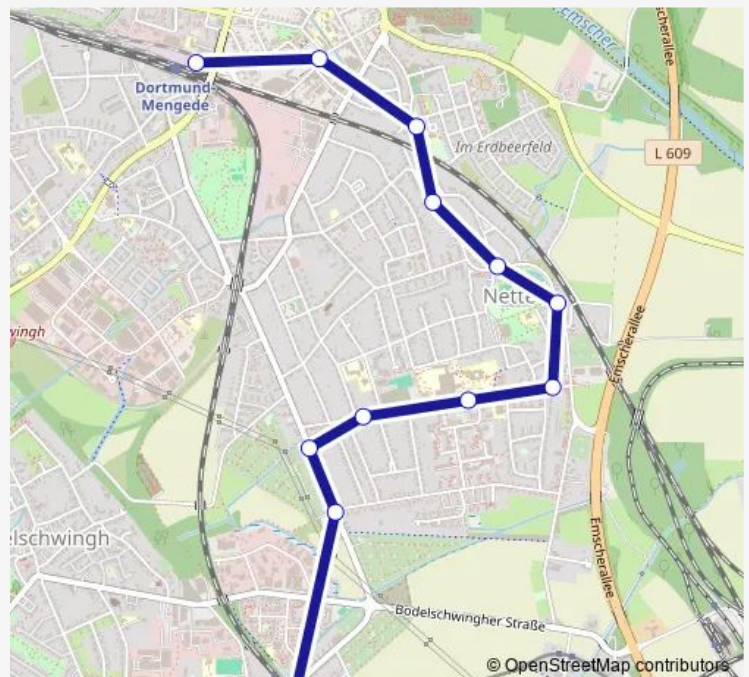

Direction

Dortmund Westerfilde — Dortmund Mengede Bf

12 stops

[Open route schedule](#)

Dortmund Westerfilde

Dortmund Mergelkuhle

Dortmund Dörwerstraße

Dortmund Karl-Schurz-Straße

DO Schulzentrum Nette

Dortmund Brinkmannstraße

Dortmund Auf dem Wodeacker

Dortmund Zum Hallenbad

Dortmund Händelstraße

Dortmund Im Apen

Dortmund Mengede Markt

Dortmund Mengede Bf

Route schedule

Dortmund Westerfilde — Dortmund Mengede Bf

Monday 12:55

Tuesday 12:55

Wednesday 12:55

Thursday 12:55

Friday 12:55

Saturday —

Sunday —

Route info

Direction: Dortmund Westerfilde

Stops: 12

Trip Duration: 0 hour 18 min

Direction

Dortmund Konradstraße — Dortmund Lütgendortmund

11 stops