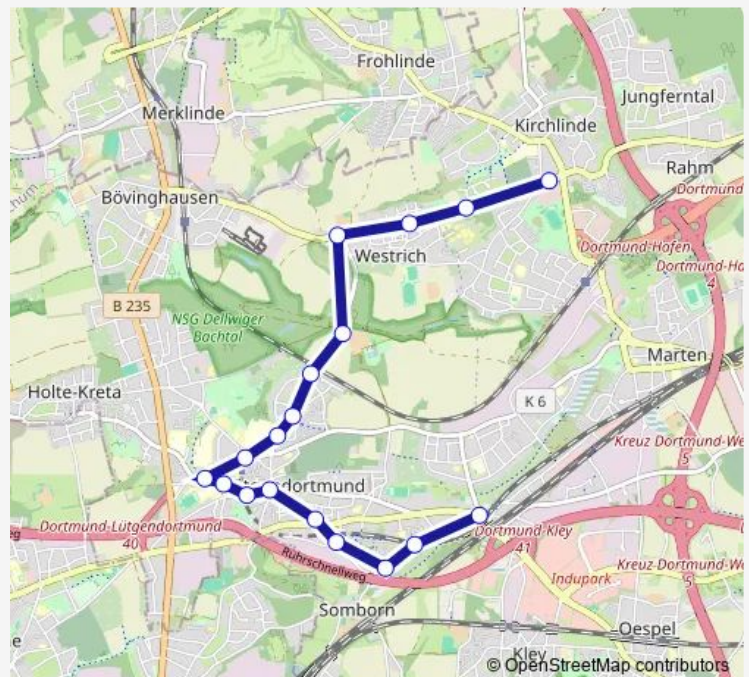

### Direction

Dortmund Germania — Dortmund Kirchlinde Zentrum

18 stops

[Open route schedule](#)

- Dortmund Germania
- Dortmund Somborner Straße
- Dortmund Somborner Höh
- Dortmund Lindentalweg
- Dortmund Lütgendortm. Hellweg
- Dortmund Theresenstraße
- Dortmund Lütgendortmund
- Dortmund Bleichstraße
- Dortmund Kaubomstraße
- Dortmund Beguinenstraße
- Dortmund Hebelerweg
- Dortmund Potthöferei
- Dortmund Feldgarten
- Dortmund Haus Dellwig
- Dortmund Westrich
- Dortmund Zeisigweg
- Dortmund Auf dem Bockenfelde
- Dortmund Kirchlinde Zentrum

### Route schedule

Dortmund Germania — Dortmund Kirchlinde Zentrum

Monday	07:33
Tuesday	07:33
Wednesday	07:33
Thursday	07:33
Friday	07:33
Saturday	—
Sunday	—

### Route info

Direction: Dortmund Germania

Stops: 18

Trip Duration: 0 hour 21 min

■ E470

## Direction

Dortmund Lütgendortmund — Dortmund Kirchlinde Zentrum

12 stops

[Open route schedule](#)

Dortmund Lütgendortmund

Dortmund Bleichstraße

Dortmund Kaubomstraße

Dortmund Beguinenstraße