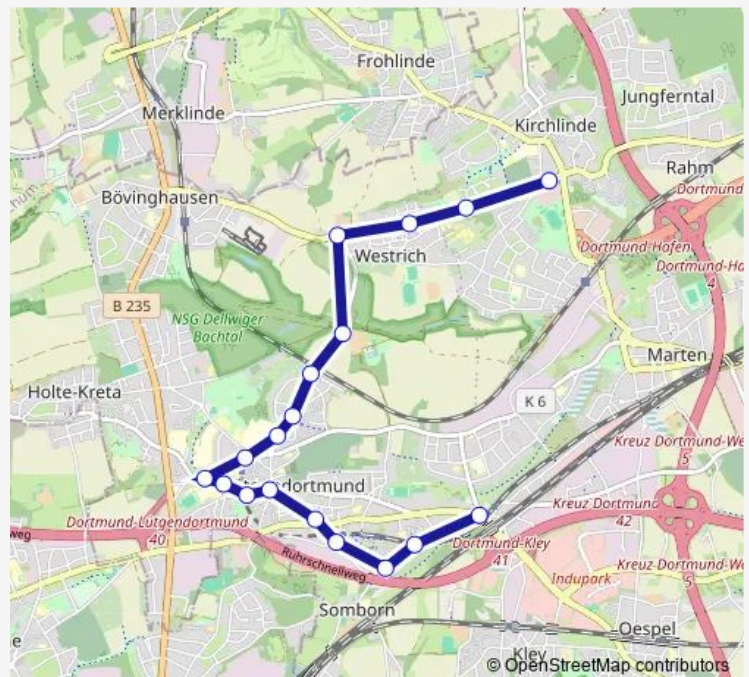

### Direction

Dortmund Germania — Dortmund Kirchlinde Zentrum

18 stops

[Open route schedule](#)

- Dortmund Germania
- Dortmund Somborner Straße
- Dortmund Somborner Höh
- Dortmund Lindentalweg
- Dortmund Lütgendortm. Hellweg
- Dortmund Theresenstraße
- Dortmund Lütgendortmund
- Dortmund Bleichstraße
- Dortmund Kaubomstraße
- Dortmund Beguinenstraße
- Dortmund Hebelerweg
- Dortmund Potthöferei
- Dortmund Feldgarten
- Dortmund Haus Dellwig
- Dortmund Westrich
- Dortmund Zeisigweg
- Dortmund Auf dem Bockenfelde
- Dortmund Kirchlinde Zentrum

### Route schedule

Dortmund Germania — Dortmund Kirchlinde Zentrum

Monday	07:33
Tuesday	07:33
Wednesday	07:33
Thursday	07:33
Friday	07:33
Saturday	—
Sunday	—

### Route info

Direction: Dortmund Germania

Stops: 18

Trip Duration: 0 hour 21 min

■ E470

## Direction

Dortmund Lütgendortmund — Dortmund Kirchlinde Zentrum

12 stops

[Open route schedule](#)

Dortmund Lütgendortmund

Dortmund Bleichstraße

Dortmund Kaubomstraße

Dortmund Beguinenstraße