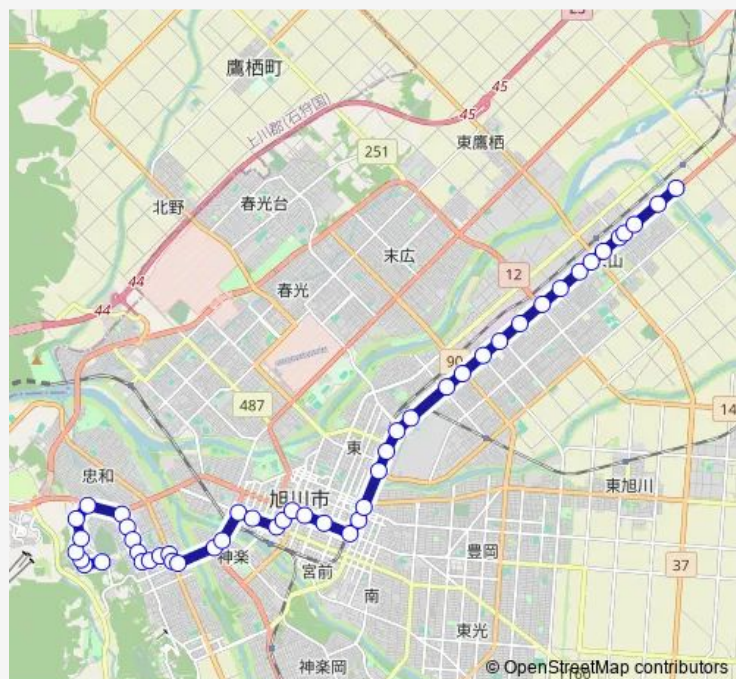

1条4丁目

Route schedule

高砂台8丁目 — 永山13丁目

Monday 11:34-19:36

Tuesday 11:34-19:36

Wednesday 11:34-19:36

Thursday 11:34-19:36

Friday 11:34-19:36

Saturday 11:33-19:35

Sunday 11:33-19:35

Route info

Direction: 高砂台8丁目

Stops: 48

Trip Duration: 1 hour 1 min

630-高砂台永山線

1条8丁目

Route info

Direction: 永山13丁目

Stops: 46

Trip Duration: 1 hour 8 min

1条7丁目

1条4丁目

1条2丁目

神楽3条