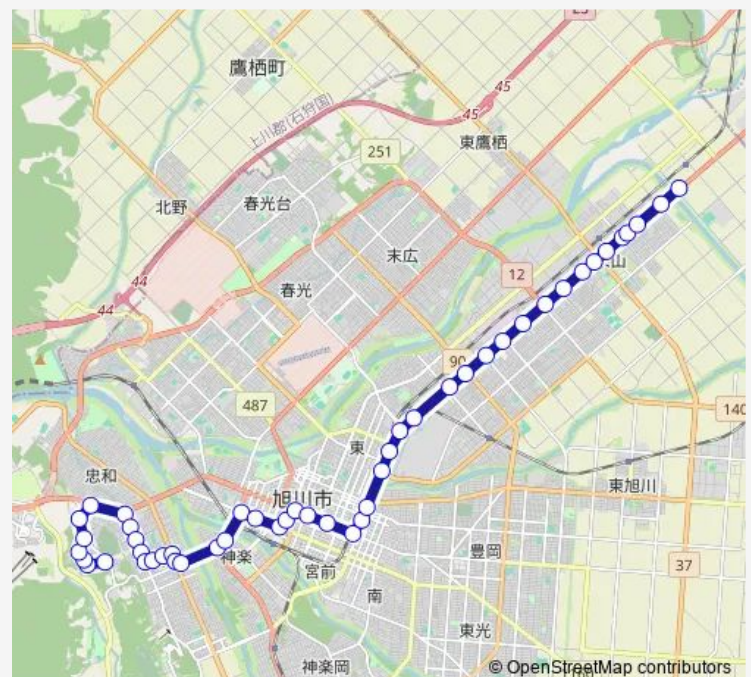

神楽3条

1条2丁目

1条4丁目

Route schedule

高砂台8丁目 — 永山13丁目

Monday 11:34-19:36

Tuesday 11:34-19:36

Wednesday 11:34-19:36

Thursday 11:34-19:36

Friday 11:34-19:36

Saturday 11:33-19:35

Sunday 11:33-19:35

Route info

Direction: 高砂台8丁目

Stops: 48

Trip Duration: 1 hour 6 min

Saturday 10:00-18:00

Sunday 10:00-18:00

Route info

Direction: 永山13丁目

Stops: 46

Trip Duration: 1 hour 9 min

1条7丁目

1条4丁目