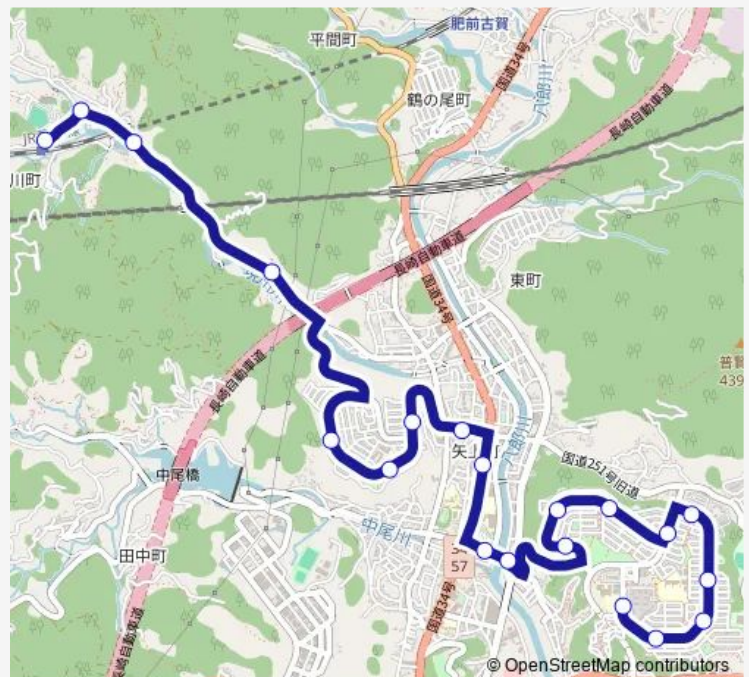

### Route schedule

たちばな小学校上り — 現川駅前上り

Monday 06:15

Tuesday 06:15

Wednesday 06:15

Thursday 06:15

Friday 06:15

Saturday 06:15

### Route info

Direction: たちばな小学校上り

Stops: 18

Trip Duration: 0 hour 21 min

■ 現川駅前 — 現川駅前年の神