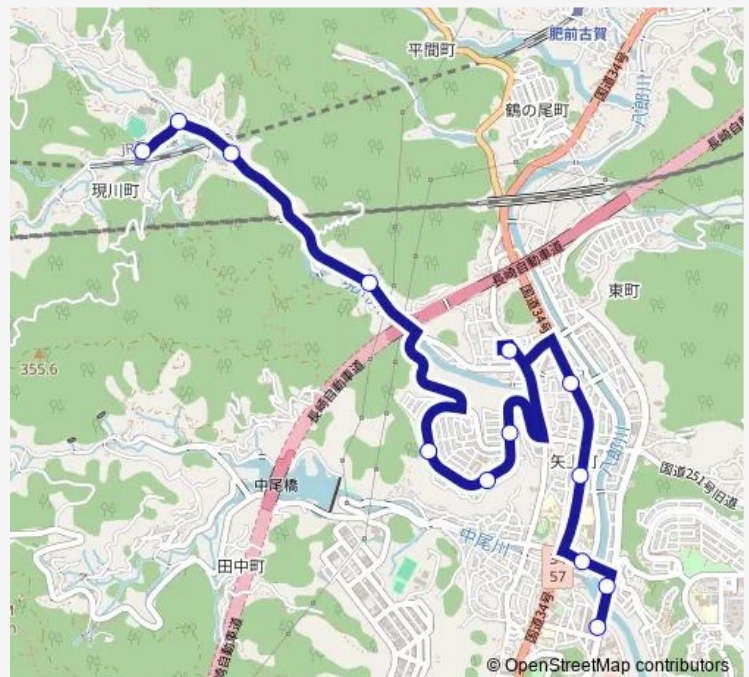

Direction

イオン東長崎店下り — 現川駅前上り

13 stops

[Open route schedule](#)

- イオン東長崎店下り
- かき道橋下り
- J a 東長崎支店矢上へ
- 矢上下り
- 馬場（矢上）下り
- 東長崎営業所構内
- 高城台中央下り
- 高城台南下り
- 高城台西下り
- 榎木上り
- 高木上り
- 現川上り
- 現川駅前上り

Route schedule

イオン東長崎店下り — 現川駅前上り

Monday	09:49-16:19
Tuesday	09:49-16:19
Wednesday	09:49-16:19
Thursday	09:49-16:19
Friday	09:49-16:19
Saturday	09:49-16:19
Sunday	09:49-16:19

Route info

Direction: イオン東長崎店下り

Stops: 13

Trip Duration: 0 hour 19 min

■ 現川駅前 — 現川駅前東長崎営業所・高城台

現川駅前 Bus time schedules and route maps are available in an offline PDF at busmaps.com. Use the busmaps.com website to see live bus times, train schedule or subway schedule, and step-by-step directions for all public transit in Nagasaki

The schedule is provided in the local timezone. Times with "(+1)" indicate departures on the next day.

PDF file created on 2025-01-16

2024 BusMaps.com - All Rights Reserved