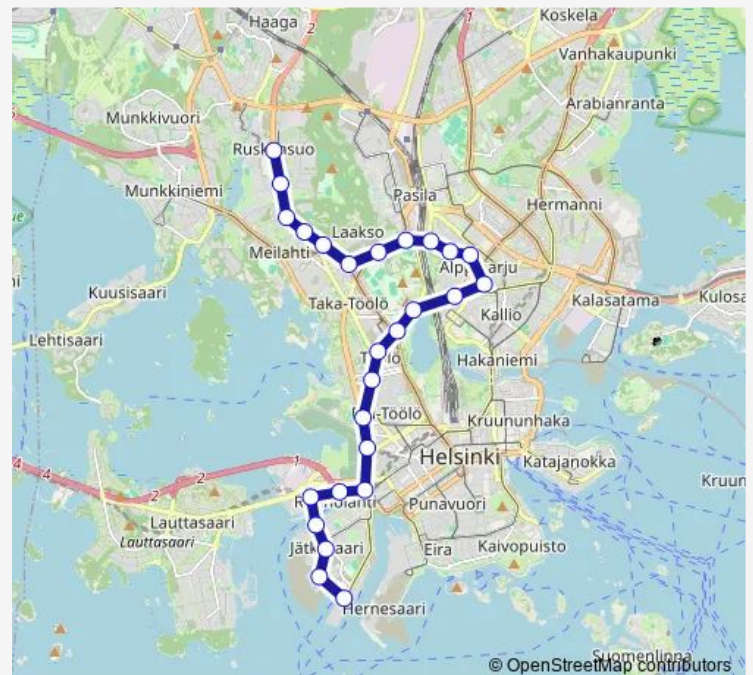

### Route schedule

Tahitinkatu — Ruskeasuo

Monday 19:19-23:43

Tuesday 19:19-23:43

Wednesday 19:19-23:43

Thursday 19:19-23:43

Friday 19:19-23:43

Saturday —

### Route info

Direction: Tahitinkatu

Stops: 25

Trip Duration: 0 hour 35 min

■ 8H — Länsiterm. - Ruoholahti (M) - Töölö - Ruskeasuo

Jalavatie

Kuusitie

Tilkka