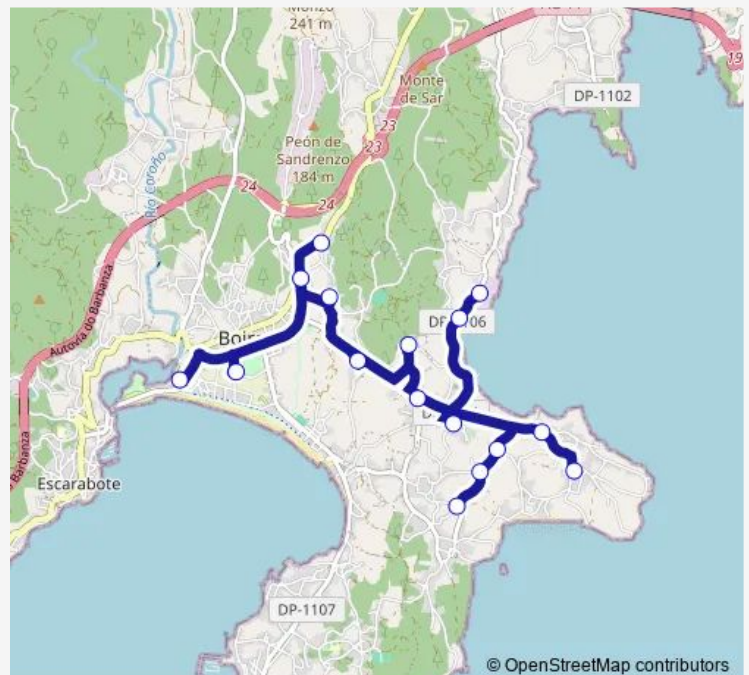

Bus XG847035 IES Praia Barraña-Prixel

[Go to website](#)

Direction

Prixel — IES Praia Barraña

16 stops

[Open route schedule](#)

- Prixel
- Cruce Mosqueira
- Cruce Chancelas/Mañons
- Abanqueiro
- Fieiteira
- Egito
- Bodion
- Agañan
- Sean
- Cruce Brion
- Piñeiro
- Boliña
- Gasolinera
- Rotonda Cimadevila
- IES A Cachada
- IES Praia Barraña

Route schedule

Prixel — IES Praia Barraña

Monday	08:00
Tuesday	08:00-16:00
Wednesday	08:00
Thursday	—
Friday	08:00
Saturday	—
Sunday	—

Route info

Direction: Prixel

Stops: 16

Trip Duration: 0 hour 15 min

XG847035 — IES Praia Barraña-Prixel