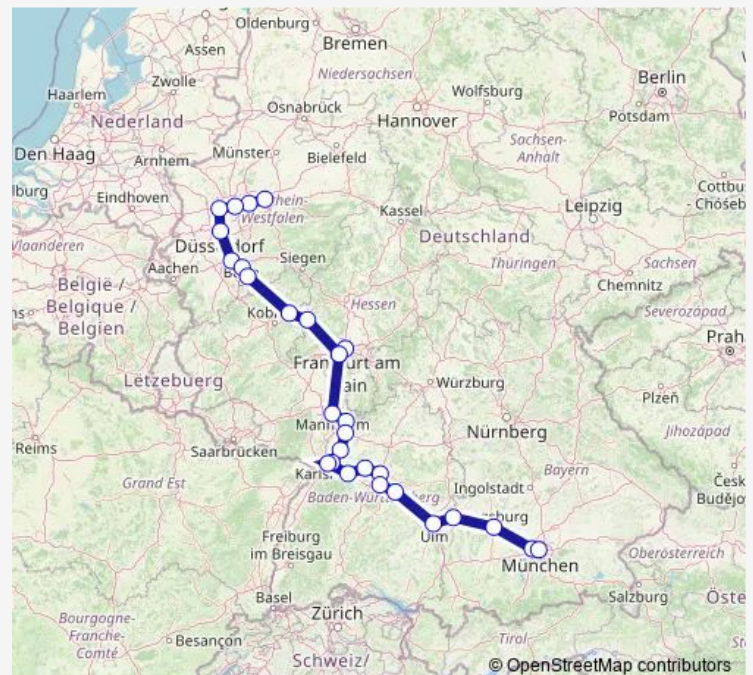

Rail ICE 619

[Go to website](#)

Direction

Dortmund Hbf — München Hbf

29 stops

[Open route schedule](#)

Dortmund Hbf

Bochum Hbf

Essen Hbf

Duisburg Hbf

Düsseldorf Hbf

Köln Hbf

Köln/Bonn Flughafen

Siegburg/Bonn

Montabaur

Limburg Süd

Thursday 21:54-20:56

Friday 21:54-21:25

Saturday 21:54-20:56

Sunday 21:54-20:56

Route info

Direction: Dortmund Hbf

Stops: 29

Trip Duration: 9 hour 6 min

ICE 619

BusMaps

Ludwigsburg

Stuttgart Hbf

Plochingen

Ulm Hbf

Günzburg

Augsburg Hbf