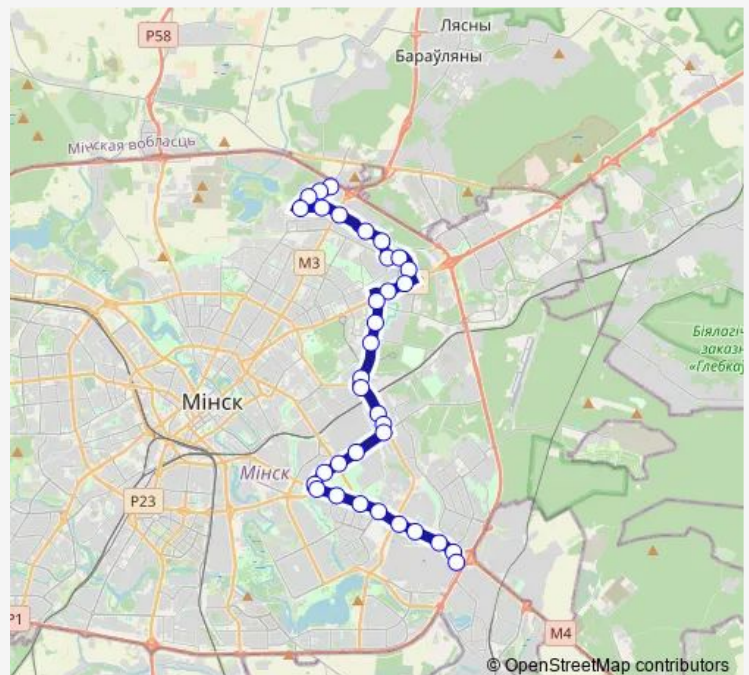

Радиальная

Завод игристых вин

Круглая площадь

Route schedule

Зелёный Луг-6 — АС Автозаводская

Monday 06:03-21:03

Tuesday 06:03-21:03

Wednesday 06:03-21:03

Thursday 06:03-21:03

Friday 06:03-21:03

Saturday 06:47-19:46

Sunday 06:47-19:46

Route info

Direction: Зелёный Луг-6

Stops: 34

Trip Duration: 1 hour 6 min

■ 1187

BusMaps

Ваупшасова

Долгобродская

Стадион Трактор

Партизанский проспект

пл. Ванеева

Васнецова

ст.м. Партизанская

Кулешова

ст.м. Автозаводская

Котовского

Варвашени

ст.м. Могилёвская

АС Автозаводская

Direction