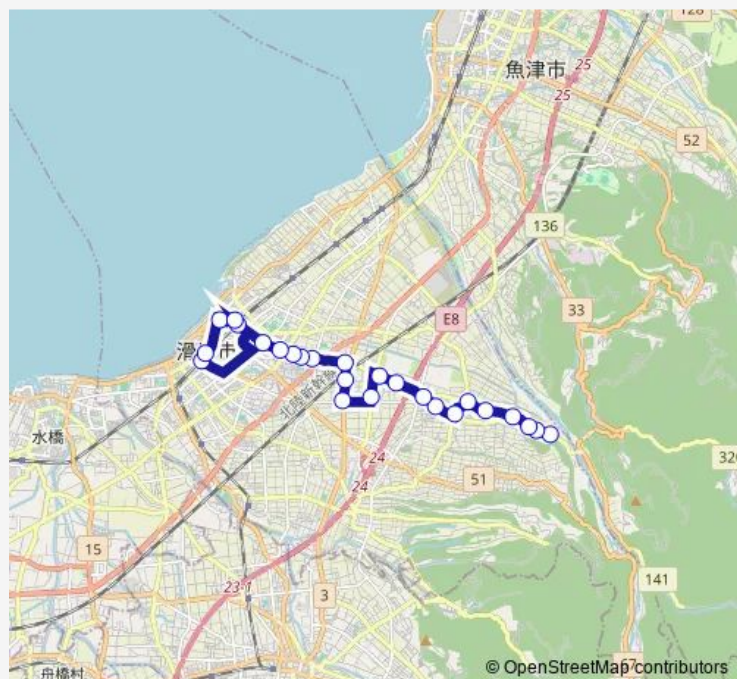

Direction

上大浦 — 滑川駅前

25 stops

[Open route schedule](#)

- 上大浦
- 上大浦公民館前
- 大浦
- 発電所口
- 下大浦
- 杉本
- 大崎野北
- 森野新
- 大榎
- 横道配水場前
- 二塚
- 横道
- 中新
- 北加積小学校口
- 大島新
- 早月中学校口
- 野町
- 野町口
- Jaアルプスなめりかわ支店前
- 柳原大橋
- 滑川駅南口

Route schedule

上大浦 — 滑川駅前

Monday	06:50
Tuesday	06:50
Wednesday	06:50
Thursday	06:50
Friday	06:50
Saturday	—
Sunday	—

Route info

Direction: 上大浦

Stops: 25

Trip Duration: 0 hour 30 min

中滑川駅・メリカ前

市役所前

厚生連滑川病院前

滑川駅前

蓑輪 [11] Bus time schedules and route maps are available in an offline PDF at busmaps.com. Use the busmaps.com website to see live bus times, train schedule or subway schedule, and step-by-step directions for all public transit in Namerikawa