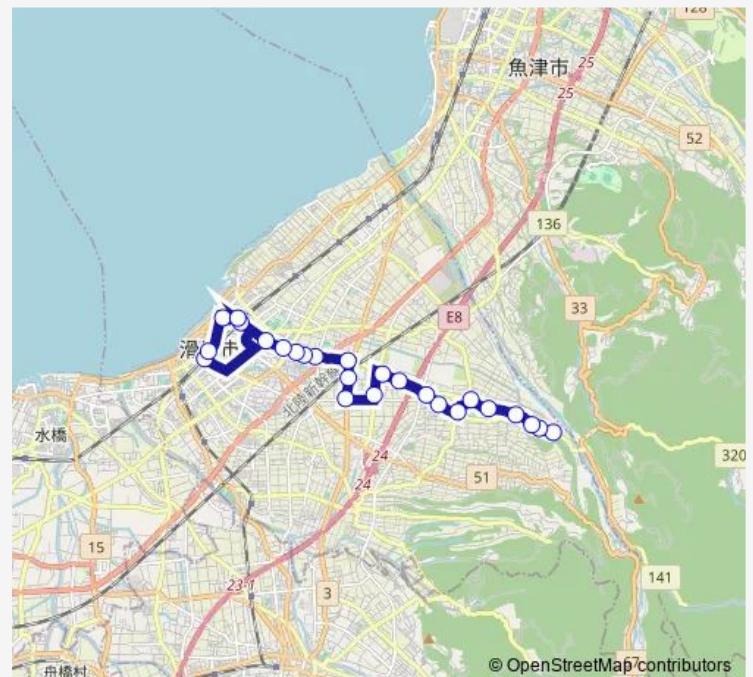

Direction

上大浦 — 滑川駅前

25 stops

[Open route schedule](#)

- 上大浦
- 上大浦公民館前
- 大浦
- 発電所口
- 下大浦
- 杉本
- 大崎野北
- 森野新
- 大榎
- 横道配水場前
- 二塚
- 横道
- 中新
- 北加積小学校口
- 大島新
- 早月中学校口
- 野町
- 野町口
- Jaアルプスなめりかわ支店前
- 柳原大橋
- 滑川駅南口

Route schedule

上大浦 — 滑川駅前

Monday	06:50
Tuesday	06:50
Wednesday	06:50
Thursday	06:50
Friday	06:50
Saturday	—
Sunday	—

Route info

Direction: 上大浦

Stops: 25

Trip Duration: 0 hour 30 min

中滑川駅・メリカ前

市役所前

厚生連滑川病院前

滑川駅前

蓑輪 [11] Bus time schedules and route maps are available in an offline PDF at busmaps.com. Use the busmaps.com website to see live bus times, train schedule or subway schedule, and step-by-step directions for all public transit in Namerikawa