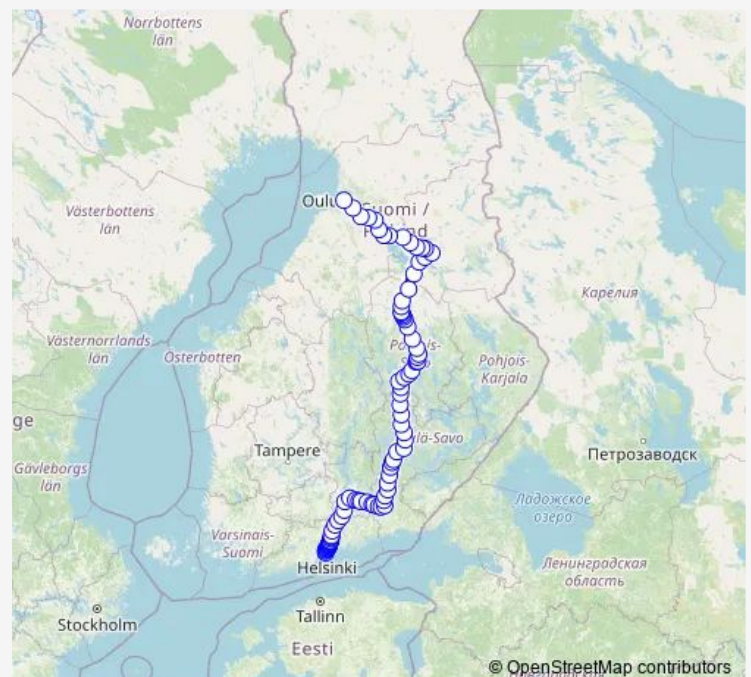

Thursday 11:19

Friday 11:19

Saturday 11:19

Sunday 11:19

Route info

Direction: Helsinki

Stops: 88

Trip Duration: 8 hour 26 min

■ IC 65 — Helsinki - Oulu

Sipilä

Henna

Hakosilta

Lahti

Villähde

Nastola

Uusikylä

Mankala

Kausala

Niinimäki

Saunamäki

Koria

Kouvola

Harju

Selänpää