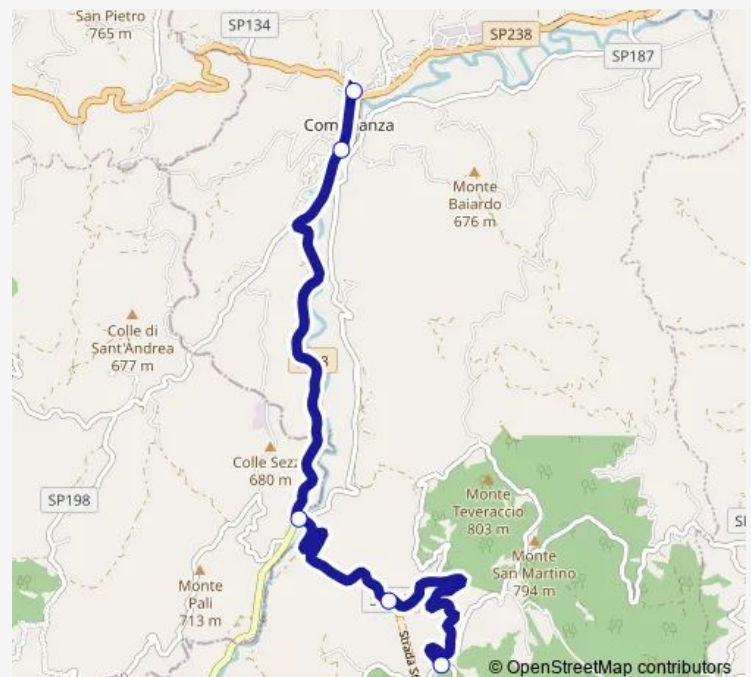

Bivio Croce DI Casale

Croce DI Casale

**Route schedule**

Comunanza - VIA Roma — Croce DI Casale

Monday 06:40-17:00

Tuesday 06:40-17:00

Wednesday 06:40-17:00

Thursday 06:40-17:00

Friday 06:40-17:00

Saturday 06:40

Sunday —

**Route info**

Direction: Comunanza - VIA Roma

Stops: 5

Trip Duration: 0 hour 15 min

Comunanza-Ponte ASO-Croce DI Casale