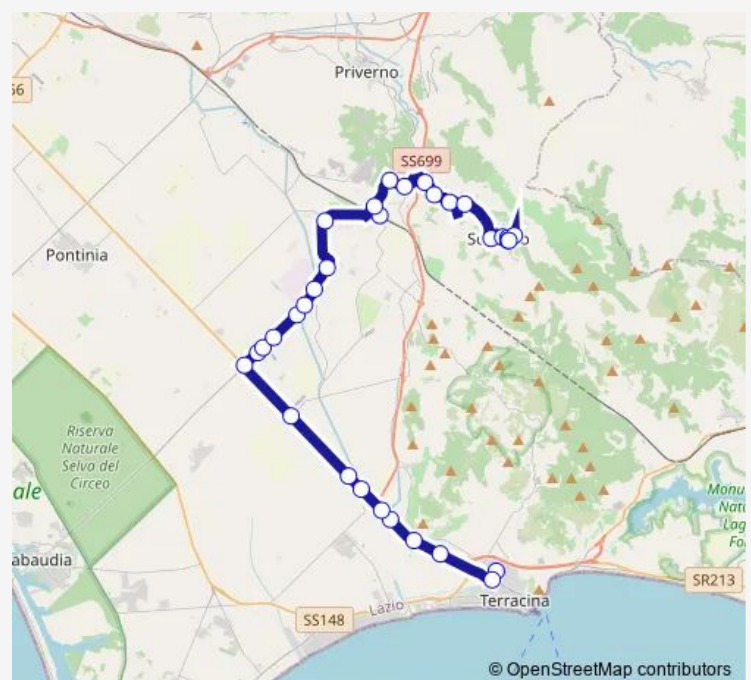

Priverno | Stazione FS # f3779

Priverno | Via Marittima (Stazione FS) # f3780

Priverno | Via Scalo Via Marittima # f3814

### Route schedule

Terracina | Stazione FS # f4008 — Sonnino | Via Pellegrini  
Via Arringo # f3825

Monday 13:45

Tuesday 13:45

Wednesday —

Thursday 13:45

Friday 13:45

Saturday 13:45

### Route info

Direction: Terracina | Stazione FS # f4008

Stops: 32

Trip Duration: 1 hour 5 min

Terracina - Sonnino # Pv483d

Sonnino | Via Scalo # f3815

Sonnino | Via Sonninese Str. Morgazzano # f3816

Sonnino | Via Sonninese Via S. Antonio # f3817