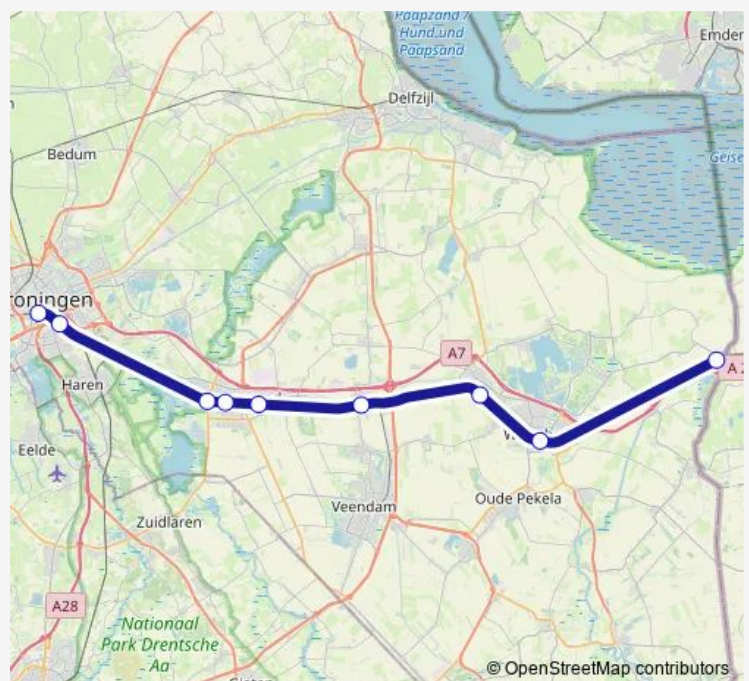

Rail Stoptrein RS6 Bad Nieuweschans <-> Groningen

St37500

[Go to website](#)**Direction**

Bad Nieuweschans — Groningen

9 stops

[Open route schedule](#)

Bad Nieuweschans

Winschoten

Scheemda

Zuidbroek

Hoogezand-Sappemeer

Martenshoek

Kropswolde

Groningen Europapark

Groningen

Route schedule

Bad Nieuweschans — Groningen

Monday	14:30-01:10 ⁺¹
Tuesday	14:30-01:10 ⁺¹
Wednesday	14:30-01:10 ⁺¹
Thursday	06:30-01:10 ⁺¹
Friday	07:10-23:50
Saturday	06:30-23:50
Sunday	21:20-01:10 ⁺¹

Route info

Direction: Bad Nieuweschans

Stops: 9

Trip Duration: 0 hour 44 min

Direction

Bad Nieuweschans — Groningen

9 stops

[Open route schedule](#)

Bad Nieuweschans

Winschoten