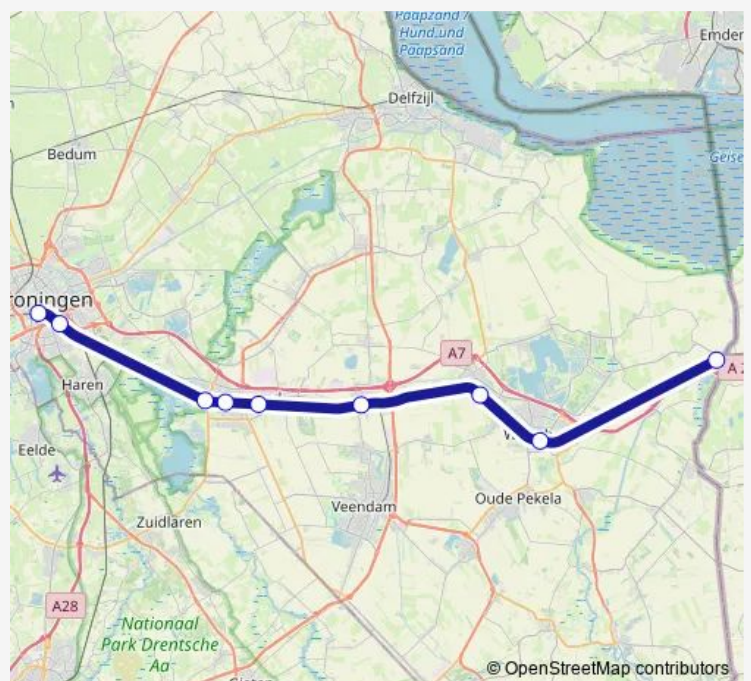

Rail Stoptrein Rs6 Bad Nieuweschans <-> Groningen St37500

[Go to website](#)**Direction**

Bad Nieuweschans — Groningen

9 stops

[Open route schedule](#)

Bad Nieuweschans

Winschoten

Scheemda

Zuidbroek

Hoogezand-Sappemeer

Martenshoek

Kropswolde

Groningen Europapark

Groningen

Route schedule

Bad Nieuweschans — Groningen

Monday	13:40-01:19 ⁺¹
Tuesday	13:40-01:19 ⁺¹
Wednesday	13:40-01:19 ⁺¹
Thursday	06:30-01:19 ⁺¹
Friday	07:10-23:50
Saturday	06:30-23:50
Sunday	17:35-01:10 ⁺¹

Route info

Direction: Bad Nieuweschans

Stops: 9

Trip Duration: 0 hour 43 min

■ Stoptrein Rs6 — Bad Nieuweschans <-> Groningen
St37500**BusMaps**

Direction

Bad Nieuweschans — Groningen

9 stops

[Open route schedule](#)

Bad Nieuweschans

Winschoten