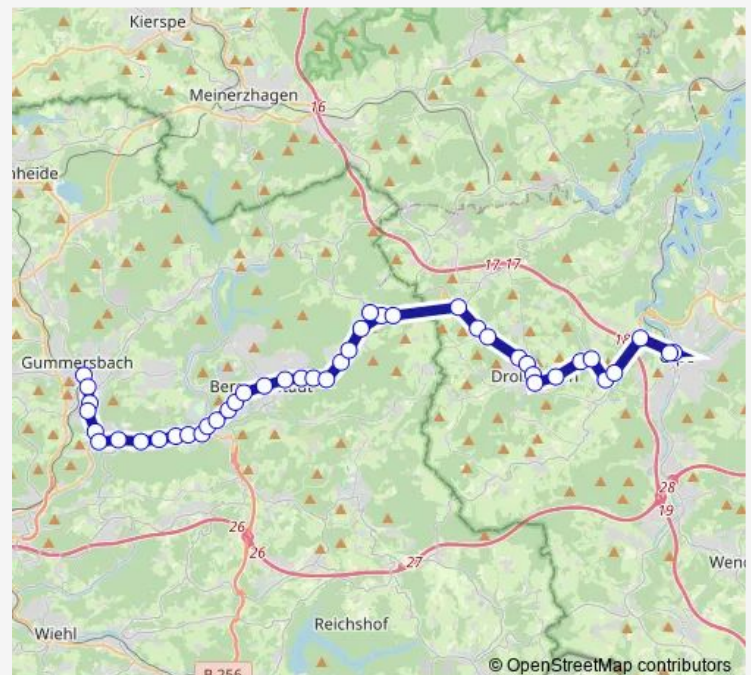

Bergneustadt Wiedenest

Bergneustadt Wiedenest In der Bockemühle

Route schedule

Olpe Zob — Gummersbach Bf

Monday 07:06-21:48

Tuesday 07:06-21:21

Wednesday 07:06-21:21

Thursday 07:06-21:48

Friday 07:06-00:41⁺¹

Saturday 05:54-00:48⁺¹

Sunday 07:48-21:48

Route info

Direction: Olpe Zob

Stops: 46

Trip Duration: 1 hour 5 min

Bergneustadt Wiedenest Forum Wiedenest

Bergneustadt Freibad

Bergneustadt Gizeh-Werk

Bergneustadt Breiter Weg

Bergneustadt Realschule

Bergneustadt Markstr.

Bergneustadt Talstr.

Bergneustadt Graf-Eberhard-Platz / Zentrum

Bergneustadt Wilhelmstr.