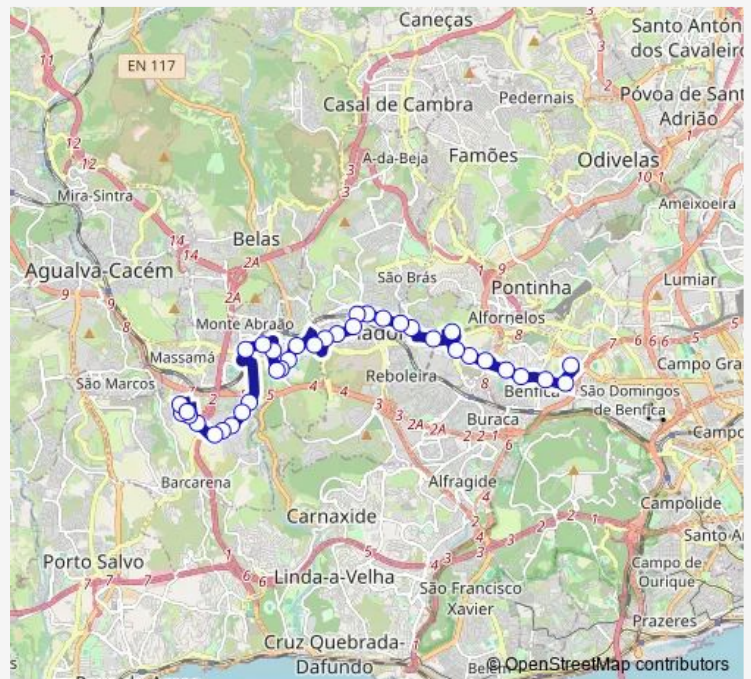

Amadora (Bº Janeiro)

Av D Pedro IV 8

Queluz (4 Caminhos)

Route schedule

Colégio Militar (Metro) P14 — Massamá - Barcarena (Estação Sul)

Monday	05:30-00:50 ⁺¹
Tuesday	05:25-00:50 ⁺¹
Wednesday	05:25-00:50 ⁺¹
Thursday	05:30-00:50 ⁺¹
Friday	05:25-00:50 ⁺¹
Saturday	05:25-00:40 ⁺¹
Sunday	05:30-00:40 ⁺¹

Route info

Direction: Colégio Militar (Metro) P14

Stops: 39

Trip Duration: 0 hour 32 min

1717 — Colégio Militar (Metro) - Tercena via Amadora Este (Metro)

Av Republica 55

Av Republica 1

Queluz (Fte Palácio)